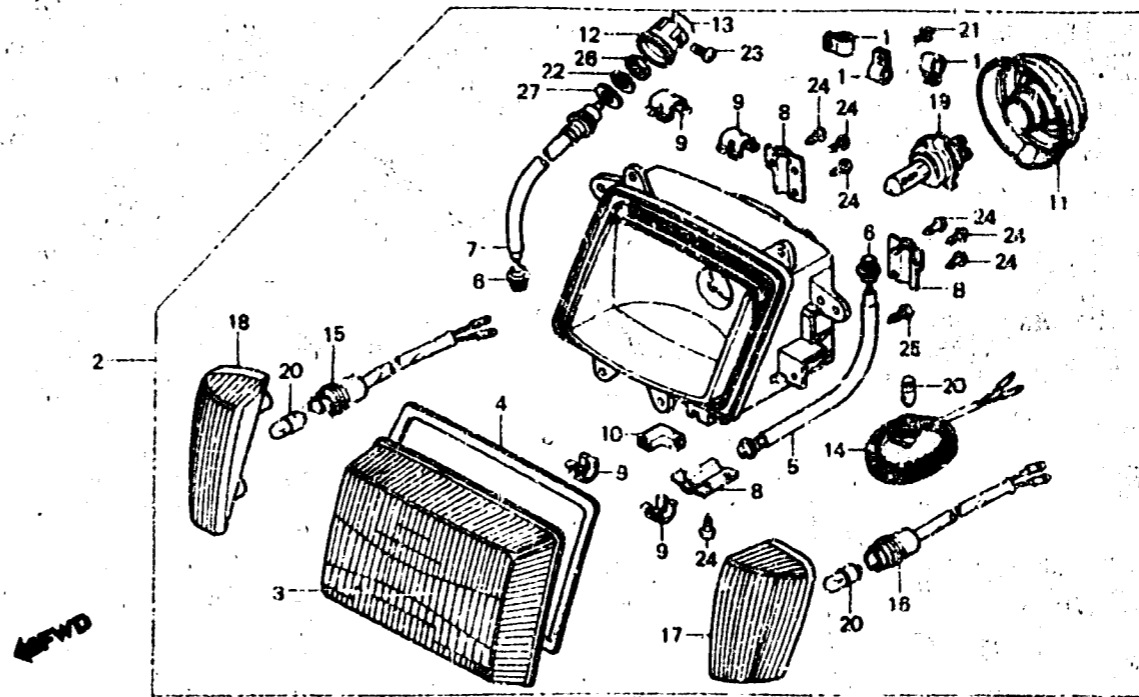

H 8

F-4

Headlight

Phare

Scheinwerfer

Faro

BMG9-29B

Item d'entretien	T.D.N.	N° de réf.	N° de pièce	Description	N° r'a requie GL1200					N° de série	Code de zone
					Da	La	Aa	Dn	An		
		20	34903-388-811	AMPOLE DE FEU POSITION (12V 4W)	2	2	2	-	-	-----	CM,E ED,F,IT,SD,SW
					1	-	1	-	-	-----	CM,E
					-	-	-	2	2	-----	CM,E
					-	-	-	1	1	-----	ED,F,FI,G,IT,SD,SW
		21	80147-MG9-771	VIS AUTO-TARAUEUSE, 4X10	2	2	2	2	2	-----	CM,E
		22	80150-MG9-771	RONDELLE SPECIALE	1	1	1	1	1	-----	
		23	93500-03010-0G	VIS A TETE CYLINDRIQUE, 3X10	1	1	1	1	1	-----	
		24	93901-34220	VIS AUTO-TARAUEUSE, 4X10	7	7	7	7	7	-----	
		25	93901-34420	VIS AUTO-TARAUEUSE, 4X18	-	6	-	-	-	-----	
			CJ148-MG9-771	VIS AUTO-TARAUEUSE, 4X18	8	-	6	8	8	GA211756	CM E,ED,F,IT,SD,SW
					-	-	6	-	-	GA211757	CM
					-	-	-	8	6	-----	CM,FI,G
		26	94002-12080-0S	ECROU HEX., 12MM	1	1	1	1	1	-----	
		27	94101-1270G	RONDELLE PLATE, 12MM	1	1	1	1	1	-----	