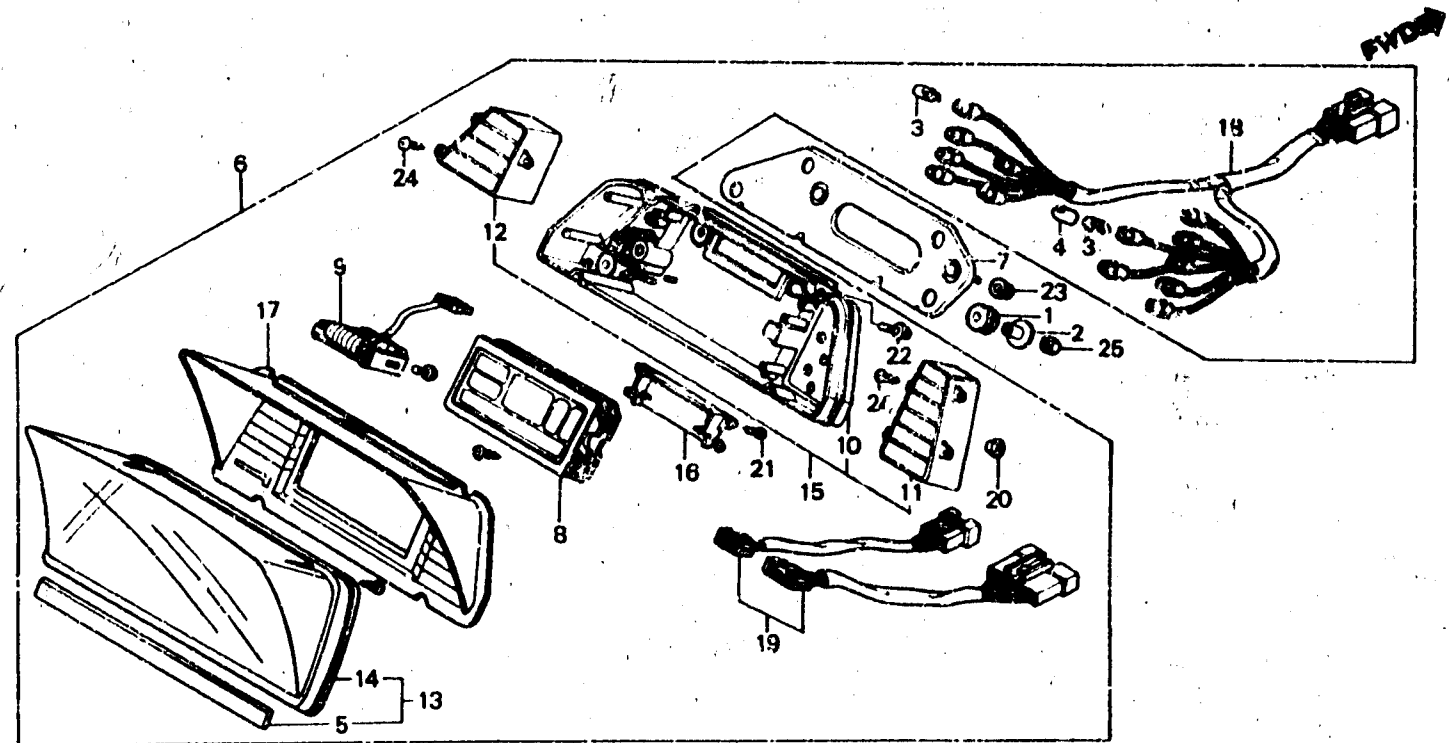

H 13

F-5-1

Meter
(GL1200Ag • AH)

Compteurs
(GL1200Ag • AH)

Messur
(GL1200Ag • AH)

Contatore
(GL1200Ag • AH)

BML8-15A

Item d'entretien	T.D.R.	N° de réf.	N° de pièce	Description	N° de requis GL1200					N° de série	Code de zone
					Dg	Io	Ag	Dn	Ah		
COMPTEUR COMBINE AUXILIAIRE	0.8	1	19051-KA4-000	CAOUTCHOUC DE MONTAGE DE			4		4		
SUPPORT D'INSTALLATION	0.7	2	19052-MB0-000	COLLIER DE MONTAGE DE			4		4		
ENS. GLACE DE COMPTEUR				RADIATEUR			4		4		
UNITE DE L.C.D.	1.2	3	34908-MB0-003	AMPOULE DE BASE DE COIN			11		11		
ODOMETRE	1.1			(12V/3W)							
BOITIER DE COMPTEUR	0.9	4	34910-ML8-751	CHAPEAU D' AMPOULE (T7)					2		CM
DOUILLE COMP.	1.0	5	37105-MG9-741	JOINT DE PANNEAU DE COMPTEUR			1		1		
ENS. FIL											
		6	37110-ML8-631	COMPTEUR COMBINE AUXILIAIRE			1		1		ED,F,SW
			37110-ML8-661	COMPTEUR COMBINE AUXILIAIRE			1		1		E
			37110-ML8-681	COMPTEUR COMBINE AUXILIAIRE			1		1		FI,IT,SD
			37110-ML8-731	COMPTEUR COMBINE AUXILIAIRE							CM
			37110-ML8-780	COMPTEUR COMBINE AUXILIAIRE					1		CM
		7	37120-MG9-851	SUPPORT D'INSTALLATION							
				COMPTEUR							
		8	37130-ML8-621	UNITE DE L.C.D.			1		1		ED,F,FI,IT,SD,SW
			37130-ML8-661	UNITE DE L.C.D.			1		1		E