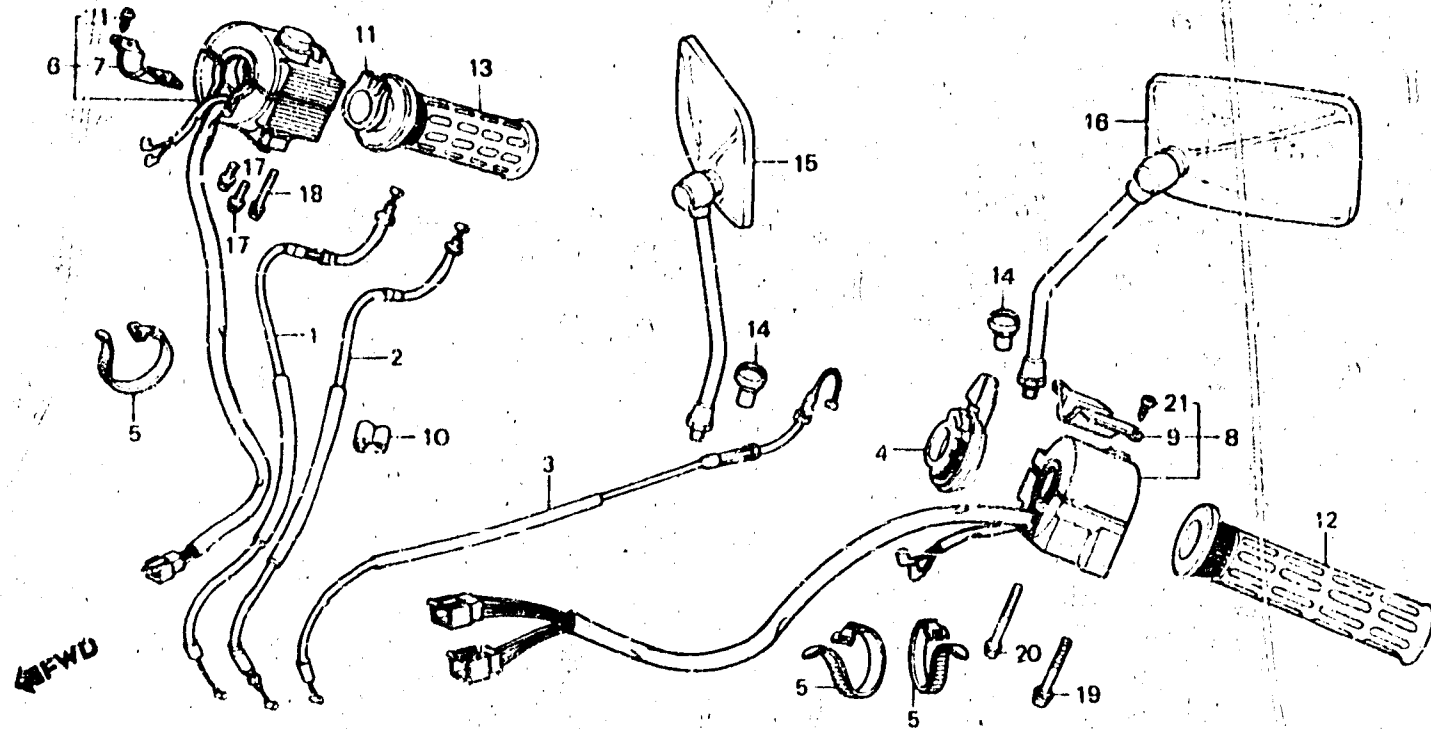

I 2

F-6

Switch • Cable

Interrupteur • Câble

Schalter • Kabel

Interruttore • Cavo

BMLB-7C

Item d'entretien	T.D.R.	N° de réf.	N° de pièce	Description	N° de requis GL1200					N° de série	Code de zone
					Da	La	Aa	Dh	Ah		
		14	53174-463-770	BOUCHON DE SUPPORT DE LEVIER							
				GUIDON		2	1				CM
			53174-118-670	BOUCHON DE SUPPORT DE LEVIER							
				GUIDON					1		CM
		15	88110-KB4-021	RETROVISEUR D. ....	1		1	1	1		E,ED,F,FI,IT,SD
			88110-MB1-702	RETROVISEUR D. ....	1		1	1	1		G,SW
		16	88120-KB4-621	RETROVISEUR G. ....	1		1	1	1		E,ED,F,FI,IT,SD
			88120-MB1-702	RETROVISEUR G. ....	1		1	1	1		G,SW
		17	93892-05020-07	VIS A TETE A RONDELLE, 6X20	2	2	2	2	2		
		18	93892-05025-07	VIS A TETE A RONDELLE, 6X25	1	1	1	1	1		
		19	93892-05032-07	VIS A TETE A RONDELLE, 6X32	1	1	1	1	1		
		20	93892-05045-07	VIS A TETE A RONDELLE, 6X45	1	1	1	1	1		
		21	93901-32120	VIS AUTO-TARAUEUSE, 3X8	2	2	2	2	2		