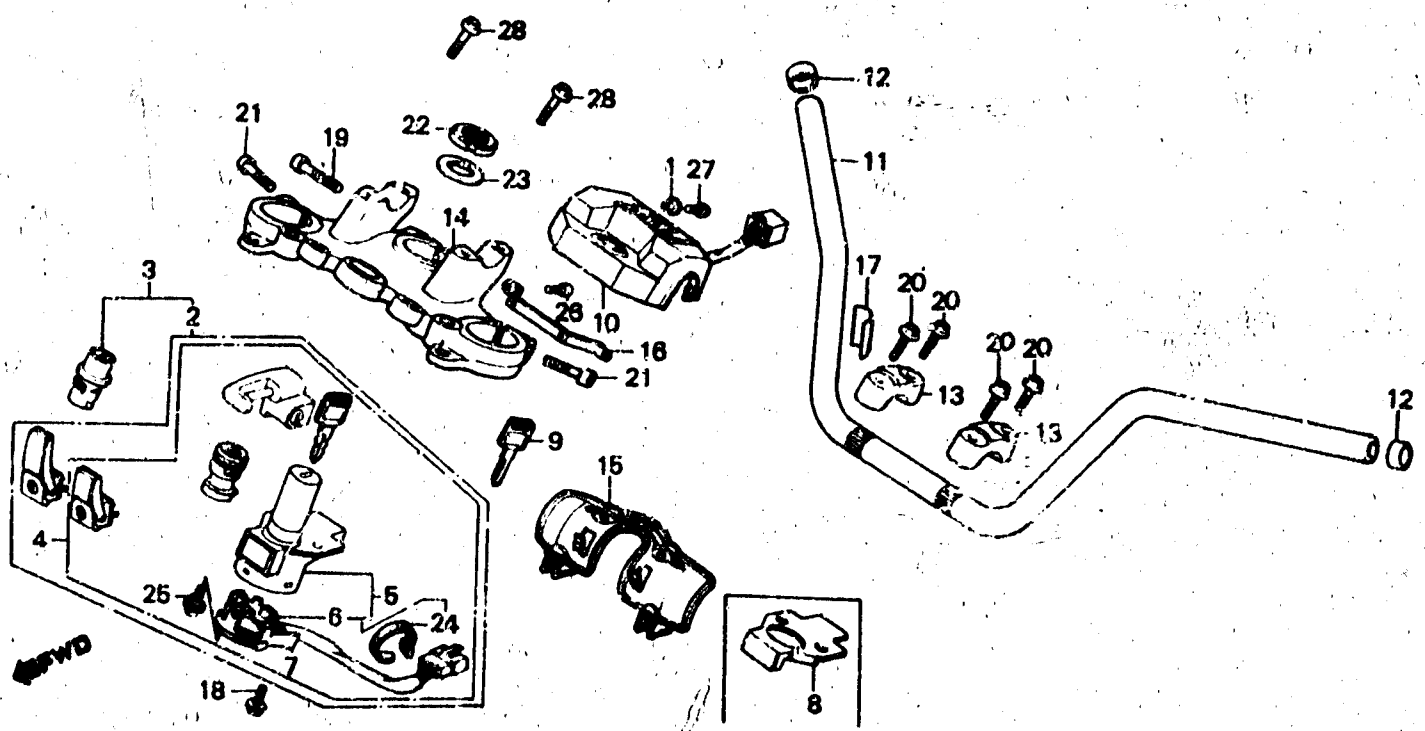

I 12

F-9

Handle pipe • Key set
 Guidon • Jeu de clés
 Lenkrohr • Schloßsatz
 Manubrio • Gruppo chiava

BM18-73

Item d'entretien	T.D.R.	N° de réf.	N° de pièce	Description	N° de requé Gl. 1200					N° de série	Code ds zone
					Ca	La	Ag	Dv	Av		
			37600-MG9-680ZA	COUVERCLE DE POIGNEE • TYPE 1 • (R-50L)	-	-	-	1	-		
			37600-MG9-801ZA	CLAVIER • R-58L •	-	-	-	-	1		ED, F, FI, IT, SD, SW
			37600-MG9-8017B	CLAVIER • NH-81L •	-	-	-	-	1		ED, F, FI, IT, SD, SW
			37600-MG9-831ZA	CLAVIER • R-58L •	-	-	-	-	1		E
			37600-MG9-8312B	CLAVIER • NH-81L •	-	-	-	-	1		E
			37600-MLB-700ZA	CLAVIER • TYPE 1 • (R-58L)	-	-	-	-	1		CM
			37600-MLB-700ZB	CLAVIER • TYPE 2 • (NH-81L)	-	-	-	-	1		CM
		11	53100-MG9-680	TUYAU DE GUIDON DE DIRECTION	1	1	1	1	1		
		12	53105-MG9-680	ANNEAU DE TUYAU DE GUIDON	2	2	2	2	2		
		13	53131-MG9-680	SUPPORT SUPERIEUR	2	2	2	2	2		
		14	53230-MG9-680	HAUT DE FOURCHE	1	1	1	1	1		
		15	61405-MG9-680	COUVERCLE D'FAISCEAU ELECTRIQUE	1	1	1	1	1		
		16	61411-MG9-680	APPUI DE COUVERCLE DE GUIDON	1	1	1	1	1		
		17	87517-MB1-770	ETIQUETTE D'AVERTISSEMENT FOURCHE AV.	1	1	-	1	-		CM, E, ED, FI, G, IT, SD, SW