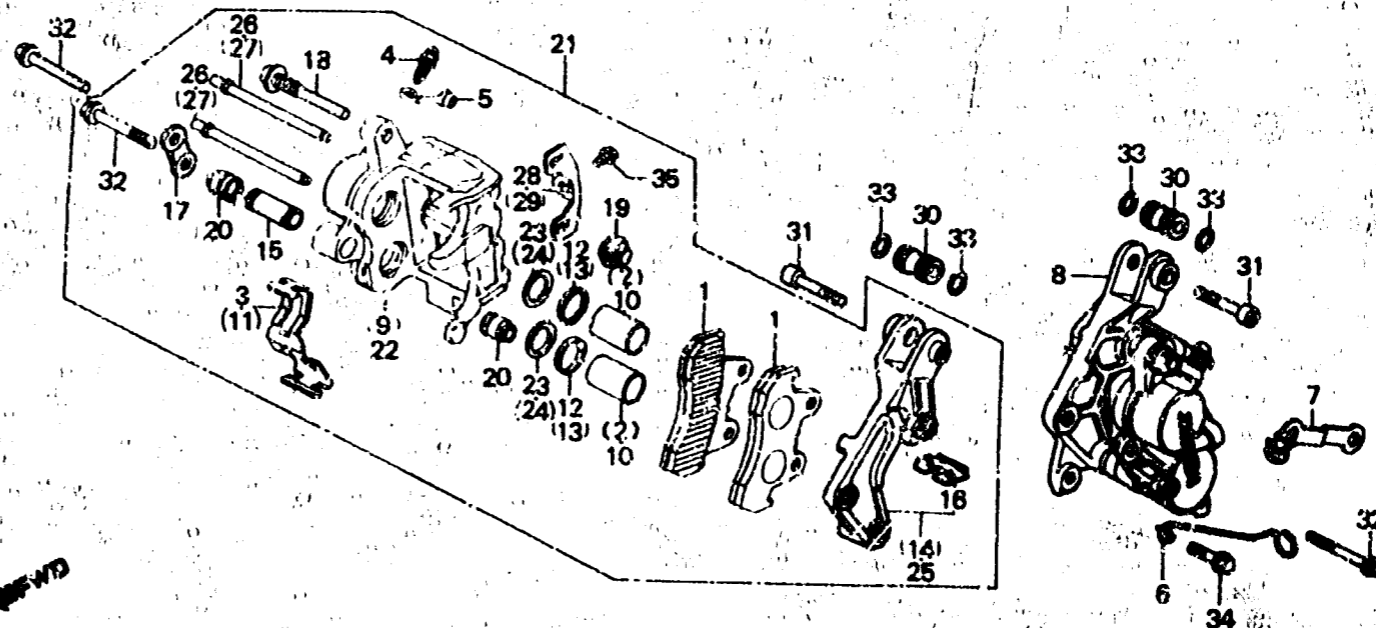

J 11

F-13

Front brake caliper  
 Etrier de frein avant  
 Vorderradbremssattel  
 Pinza freno anteriore

BMI.8-22

Item d'entretien	T.D.R.	N° de réf.	N° de pièce	Description	N° de requir GL1200					N° de série	Code de zone
					Dc	Is	Au	Dw	Ah		
			45200-MG9-871	ENS. ETRIER AV. D. (ASK) .....	-	-	1	-	-		
			45200-MG9-017	ENS. ETRIER AV. D. ....	-	-	-	1	-		E,ED,F,FI,IT,SD,SW
			45200-MG9-712	ENS. ETRIER AV. D. ....	-	-	-	1	-		G
			45200-MG9-872	ENS. ETRIER AV. D. (ASK) .....	-	-	-	-	1		
		22	45201-MB9-951	ETRIER COMP. D. ....	1	1	-	-	-		
			45201-MG9-871	ETRIER COMP. AV. D. ....	-	-	1	-	-		
			45201-MA3-852	ETRIER COMP. D. ....	-	-	-	1	-		G
			45201-MB9-952	ETRIER COMP. D. ....	-	-	-	1	-		E,ED,F,FI,IT,SD,SW
			45201-MG9-872	ETRIER COMP. AV. D. ....	-	-	-	-	1		
		23	45209-GE2-006	JOINT DE PISTON .....	2	2	2	2	2		CM,E,ED,F,FI,IT,SD,SW
			45209-MA7-006	JOINT DE PISTON .....	-	-	-	2	-		G
		24	45209-MA7-006	JOINT DE PISTON .....	2	2	2	2	2		
		25	45210-MG9-006	SUPPORT COMP. AV. D. ....	1	1	-	1	-		
			45210-MG9-871	SUPPORT COMP. AV. D. ....	-	-	1	-	1		
		26	45215-MA2-006	GOUPILLE DE SUSPENSION .....	2	2	2	2	2		
		27	45215-MG9-771	GOUPILLE DE SUSPENSION .....	2	2	2	2	2		
		28	45217-MA3-006	PLAQUE .....	1	1	1	1	1		
		29	45217-MG9-771	PLAQUE .....	1	1	1	1	1		