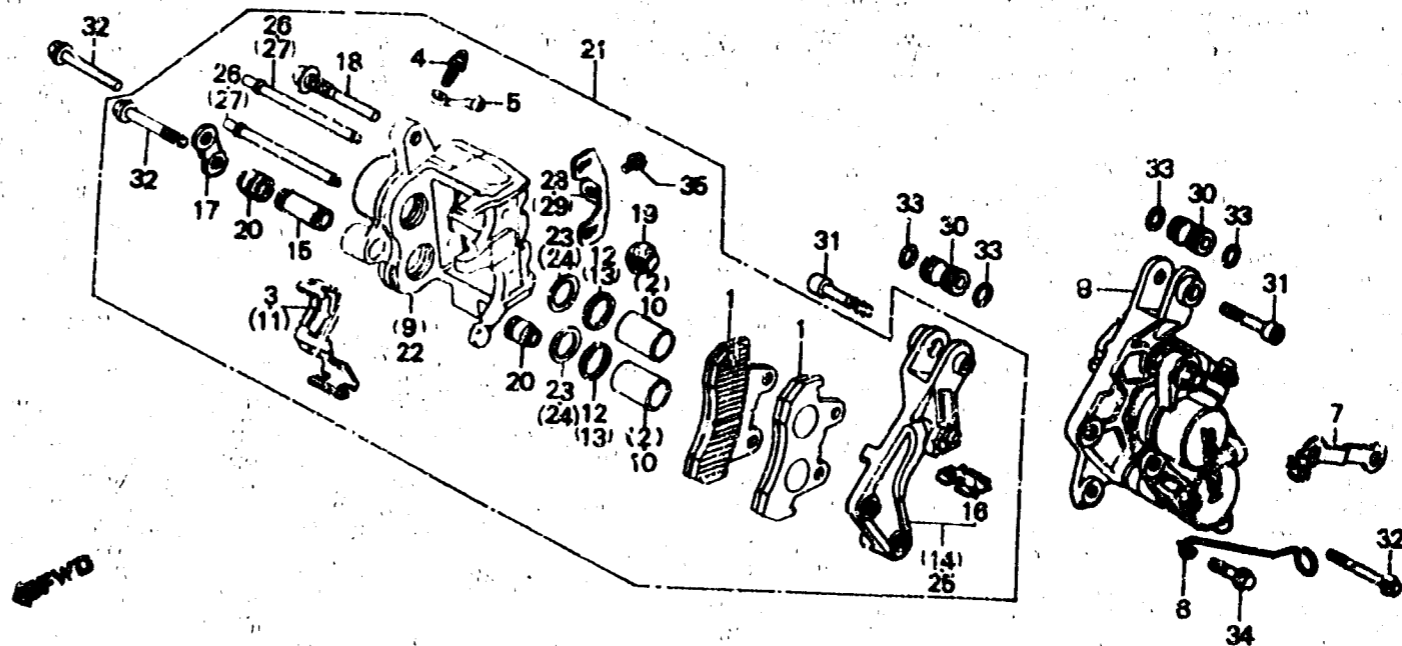

**J 12**

**F-13**

**Front brake caliper**  
**Etrier de frein avant**  
**Vorderradbremssattel**  
**Pinza freno anteriore**

BMLB-22

Item d'entretien	T.D.R.	N° du réf.	N° de pièce	Description	N° de repère GL1200					N° de série	Code de zone
					Du	Is	Ag	Da	AH		
		30	51536-MB2-000	MANCHON DE SUPPORT D'ETRIER AV.	2	2	2	2	2		
		31	00131-MB2-000	BOULON DE DOUILLE, 10X40	2	2	2	2	2		
		32	90180-MA3-660	BOULON DE BRIDE, 8X55	4	4	4	4	4		
		33	91308-MC7-003	JOINT TORIQUE D, 13.8X2.4	4	4	4	4	4		
		34	94700-06010-00	BOULON DE BRIDE, 6X10	1	1	1	1	1		
		35	95700-06010-07	BOULON DE BRIDE, 6X10	2	2	2	2	2		