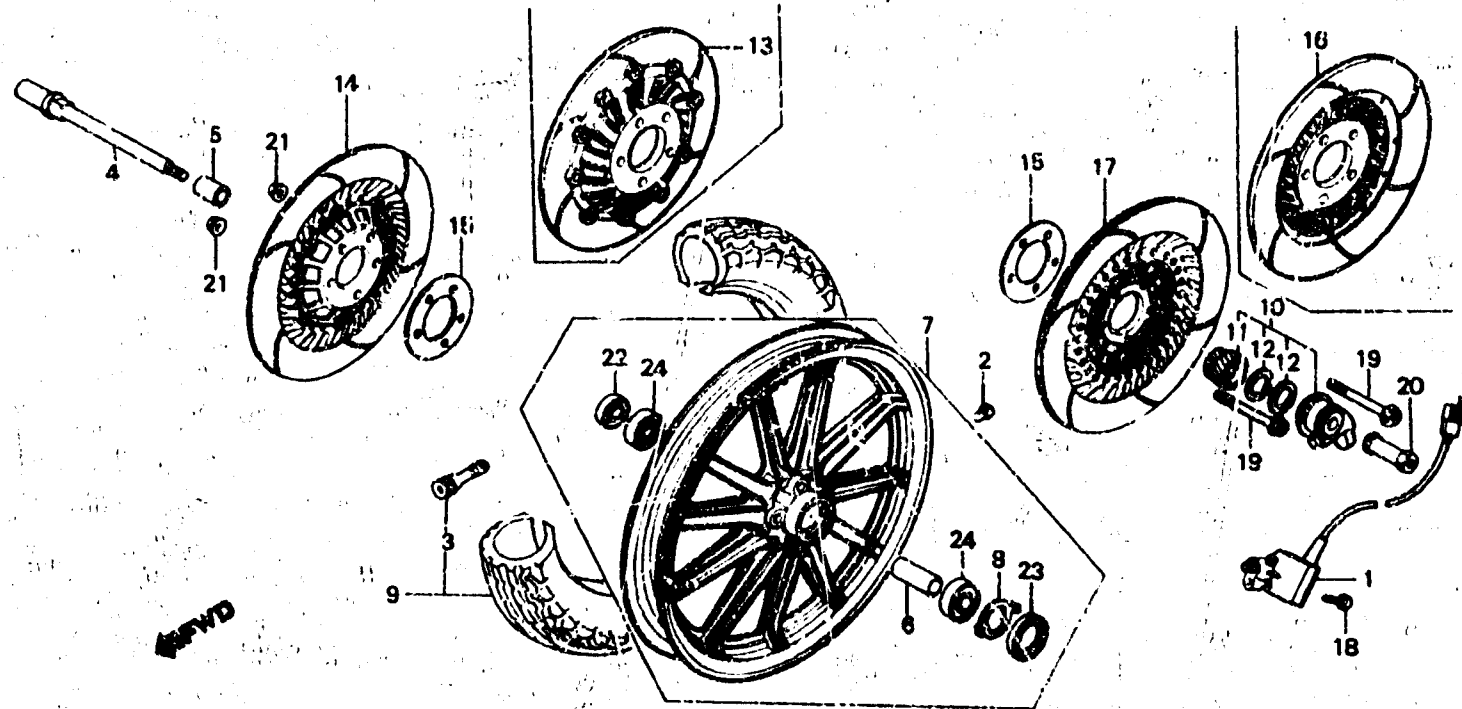

J 14

F-14

Front wheel

Roue avant

Vorderrad

Ruota anteriore

BM/50-41

Item d'entretien	T.D.R.	N° Co réf.	N° de pièce	Description	N° de requi GL1200					N° de série	Code de zone
					Da	La	Ac	Du	An		
			44710-MG9-872	ENS. PNEU AV. (UR DUNLOP) (130/90-16 57H)	-	-	1	-	1		
		10	44800-MG9-003	ENS. BOITIER DE PIGNON DE COMPTEUR DE VITESSE	1	1	1	-	-		
			44800-MG9-013	ENS. BOITIER DE PIGNON DE COMPTEUR DE VITESSE	-	-	-	1	1		
		11	44806-MG9-003	PIGNON DE COMPTEUR DE VITESSE .....	1	1	1	1	1		
		12	44808-402-000	FONDELLE DE PIGNON DE COMPTEUR VITESSE	2	2	2	2	2		
		13	45120-MG9-000	DISQUE COMP. AV. D. ....	1	1	-	1	-		
		14	45120-MG9-870	DISQUE COMP. AV. D. ....	-	-	1	-	1		
		15	45128-445-330	CALE D'AMORTISSEUR .....	2	2	2	2	2		
		16	45220-MG9-000	DISQUE COMP. AV. G. ....	1	1	-	1	-		
		17	45220-MG9-870	DISQUE COMP. AV. G. ....	-	-	1	-	1		
		18	90101-MG9-000	VIS A TETE CYLINDRIQUE, 6X20 .....	-	-	1	-	1		
		19	90113-MG9-000	BOULON DE BRIDE, 8X118 .....	5	5	5	5	5		
		20	90300-MB9-780	ECROU, ESSIEU ROUE, 12MM .....	1	1	1	1	1		