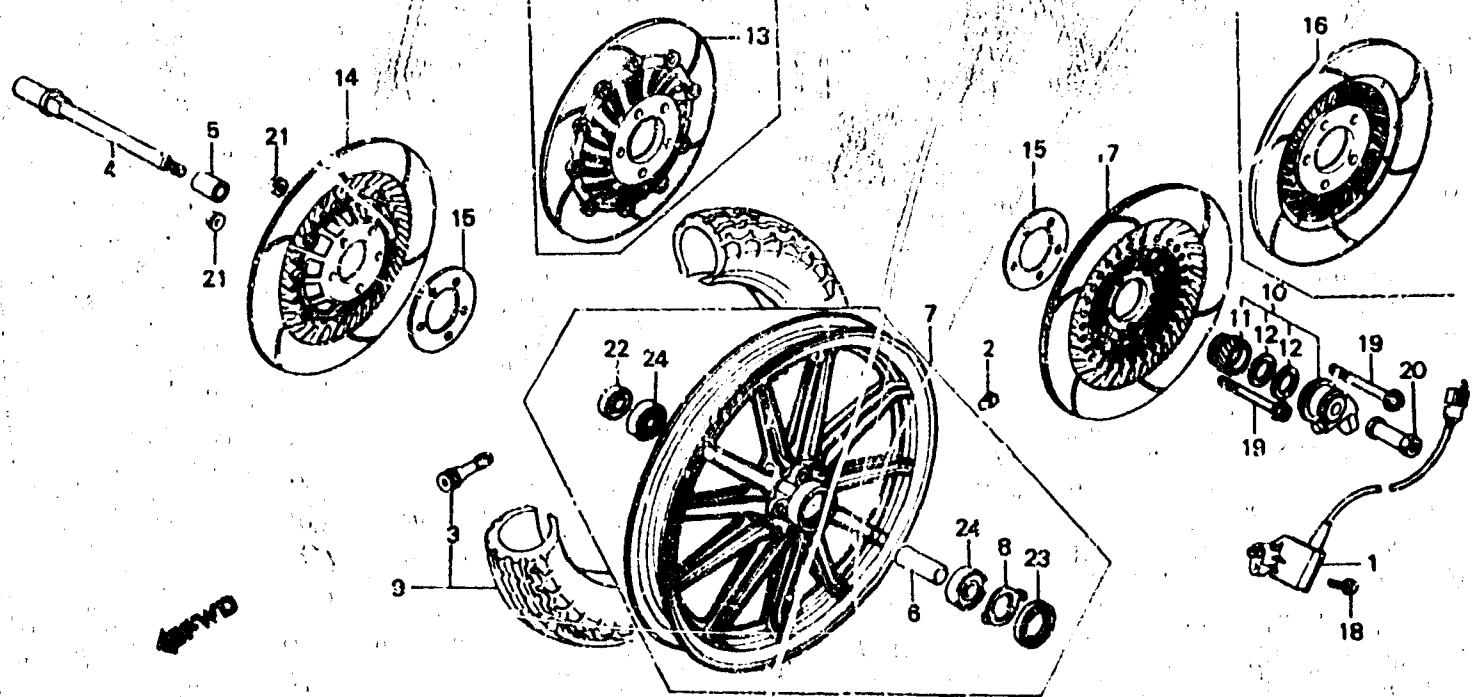

J 15

F-14

Front wheel
 Roue avant
 Vorderrad
 Ruota anteriore

BMG9-41

Item d'entretien	T.D.R.	N° de réf.	N° de pièce	Description	N° de requir GL1200					N° de série	Code de zone
					Du	Is	As	Dm	Am		
		21	90309-YF0-003	ECROU DE BRIDE, 8MM	5	5	5	5	5		
		22	91252-MC7-003	CACHE-POUSSIÈRE, 22X42X7	1	1	1	1	1		
		23	01258-410-013	CACHE-POUSSIÈRE, 40X50X5							
		24	96140-83020-10	ROULEMENT A BILLES RADIAL, (ARAI) 6302U	1	1	1	1	1		
					2	2	2	2	2		