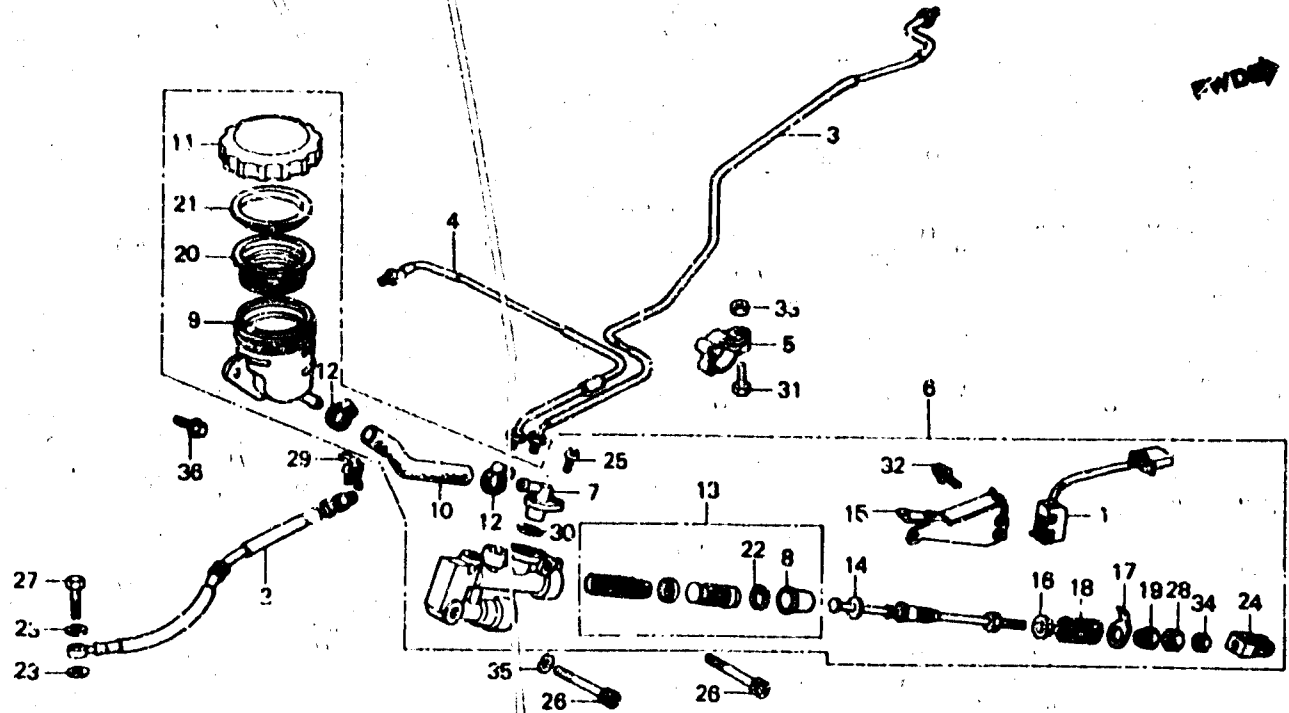

K 6

F-15-1

**Rear brake master cylinder
(GL1200AH-CM)**

**Maître cylindre de frein arrière
(GL1200AH-CM)**

**Hinterradbrem-Hauptzylinder
(GL1200AH-CM)**

**Cilindro maestro freno posteriore
(GL1200AH-CM)**

BGM9-87

Item d'entretien	T.D.R.	N° de réf.	N° de pièce	Description	N° de requis GL1200					N° de série	Code de zone
					Dg	Ja	Ag	DH	AH		
		32	93691-04016-08	VIS A TETE A RONDELLE, 4X16	-	-	-	-	2	CM
		33	94001-08000-0S	ECROU HEX., 6MM	-	-	-	-	1	CM
		34	94002-08000-0S	ECROU HEX., 8MM	-	-	-	-	1	CM
		35	94101-08000	RONDELLE PLATE, 8MM	-	-	-	-	1	CM
		36	95700-08012-08	BOULON DE PRIDE, 8X12	-	-	-	-	1	CM