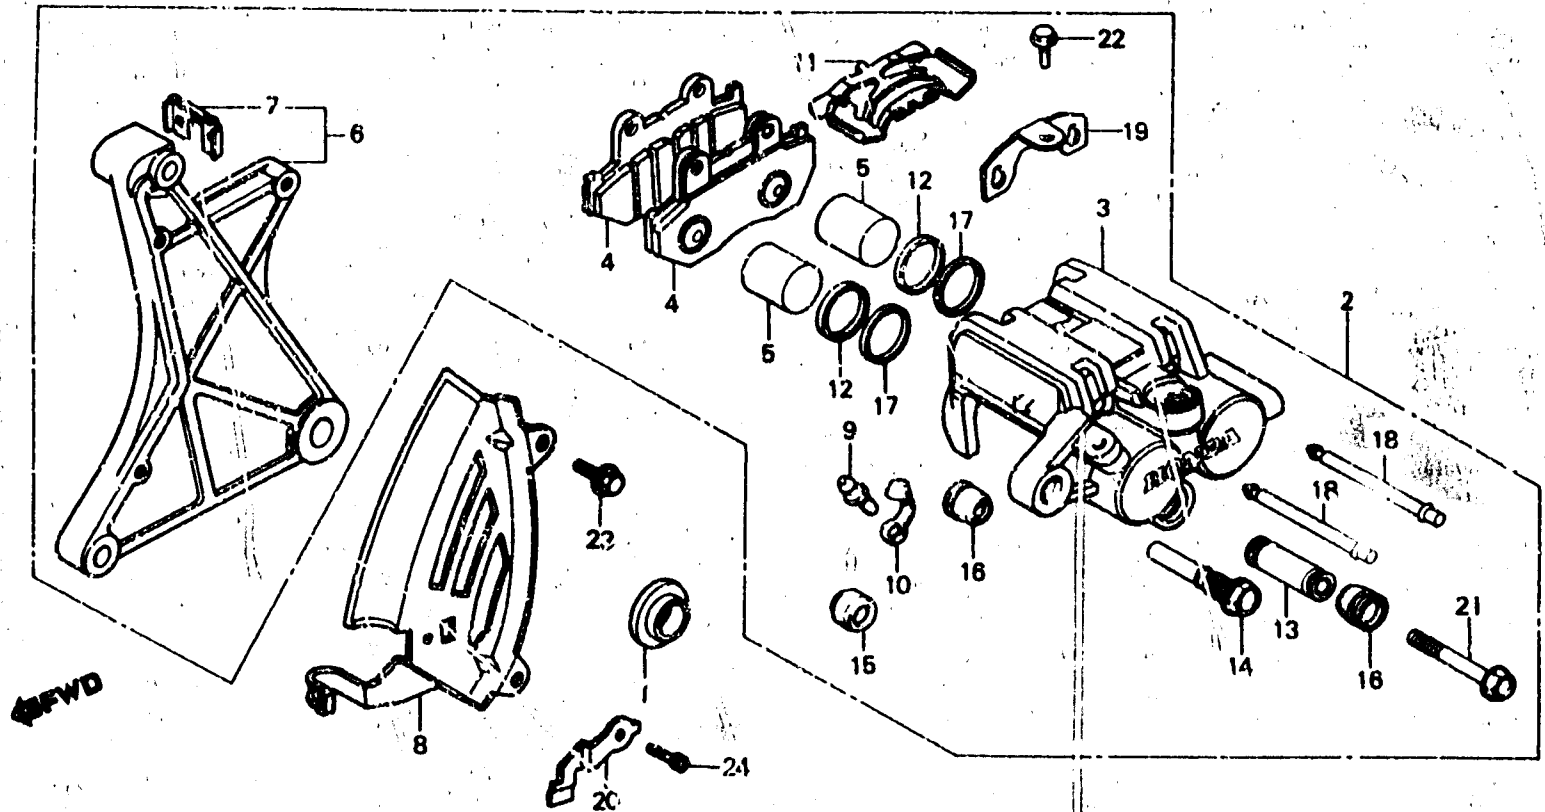

K 7

F-16

Rear brake caliper
 Etrier de frein arrière
 Hinterrad-Bremssattel
 Pinza freno posteriore

BML8-23

Item d'entretien	T.D.R.	N° de réf.	N° de pièce	Description	N° de requie GL1200					N° de série	Code de zone
					Da	Lo	Ac	Un	An		
ENS. ETRIER AR.	1.0	1	42313-MG9-000	COLLIER LATERAL DE ROUE AR.	1	1	1	1	1		
ETRIER COMP. AR.	0.8	2	43100-MG9-007	ENS. ETRIER AR.	1	1	1	-	-		
SUPPORT COMP. AR.			43100-MG9-017	ENS. ETRIER AR.	-	-	-	1	1		CM,E,ED,F,FI,IT,SD,SW
SABOT COMP. AR.	0.3		43100-MG9-712	ENS. ETRIER AR.	-	-	-	1	-		G
PISTON	0.7	3	43101-MG9-008	ETRIER COMP. AR.	1	1	1	-	-		
(AJOUTER 0,1 POUR CHAQUE.)			43101-MG9-016	ETRIER COMP. AR.	-	-	-	1	1		
(PIECES RELATIVES Y COMPHISES)			43105-MG9-007	SABOT COMP. AR. (ASK)	2	2	2	2	2		
			43107-MA7-006	PISTON	2	2	2	2	2		
			43110-MG9-006	SUPPORT COMP. AR.	1	1	1	1	1		CM,E,ED,F,FI,IT,SD,SW
			43110-MG9-711	SUPPORT COMP. AR.	-	-	-	1	-		G
		7	43112-445-631	FIXATION DE SUPPORT AR.	1	1	1	1	1		
		8	43140-ML8-870	COUVRACLE DE DISQUE AR	1	1	1	1	1		
		9	43352-568-003	VIS DE PURGE	1	1	1	-	-		
			43352-MG9-006	VIS DE PURGE	-	-	-	1	1		
		10	43353-461-771	CHAPEAU, PURGEUR	1	1	1	-	-		
			43353-MG9-006	CHAPEAU, PURGEUR	-	-	-	1	1		
		11	45108-MA2-008	RESSORT DE PLAQUETTE	1	1	1	1	1		
		12	45109-MA7-006	CACHE-POUSSIERE	2	2	2	2	2		
		13	45111-MA3-006	MANCHON	1	1	1	1	1		