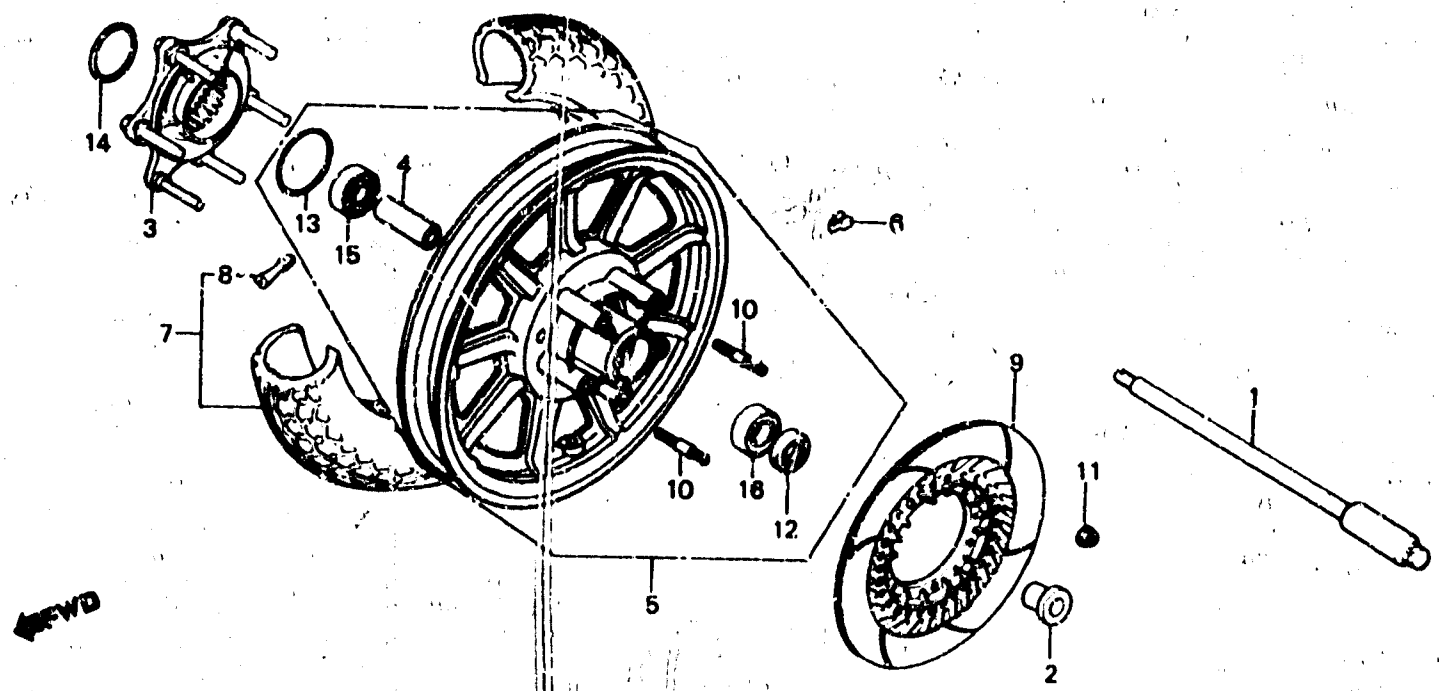

K 10

F-17

Rear wheel
Roue arrière
Hinterrad
Ruota posteriore

13ML8-24

Item d'entretien	T.D.R.	N° de réf.	N° de pièce	Description	N° de requie GL 1200					N° de série	Code de zone
					Dc	Ia	Ag	Ds	Am		
		9	43120-MG11-000	DISQUE COMP. FREIN AR.	1	1	1	1	1		
		10	90125-329-010	GOUJON, 8X45	5	5	5	5	5		
		11	90309-357-000	ECROU UBS, 8MM	5	5	5				
			90309-KF0-003	ECROU DE BRIDE, 8MM				5	5		
		12	91253-442-003	CACHE-POUSSIÈRE, 30X52X7	1	1	1	1	1		
			91253-442-004	CACHE-POUSSIÈRE, 30X52X7	1	1	1	1	1		
		13	91302-MA11-003	JOINT TORIQUE, 61X2	1	1	1	1	1		
		14	91358-MG11-003	JOINT TORIQUE, 50.5X3.5	1	1	1	1	1		
			91358-MG11-004	JOINT TORIQUE, 50.5X3.5	1	1	1	1	1		
		15	98140-820-10-10	ROULEMENT A BILLES RADIAL,							
				6704U	1	1	1	1	1		
		18	98140-830-10-10	ROULEMENT A BILLES RADIAL,							
				6314U	1	1	1	1	1		