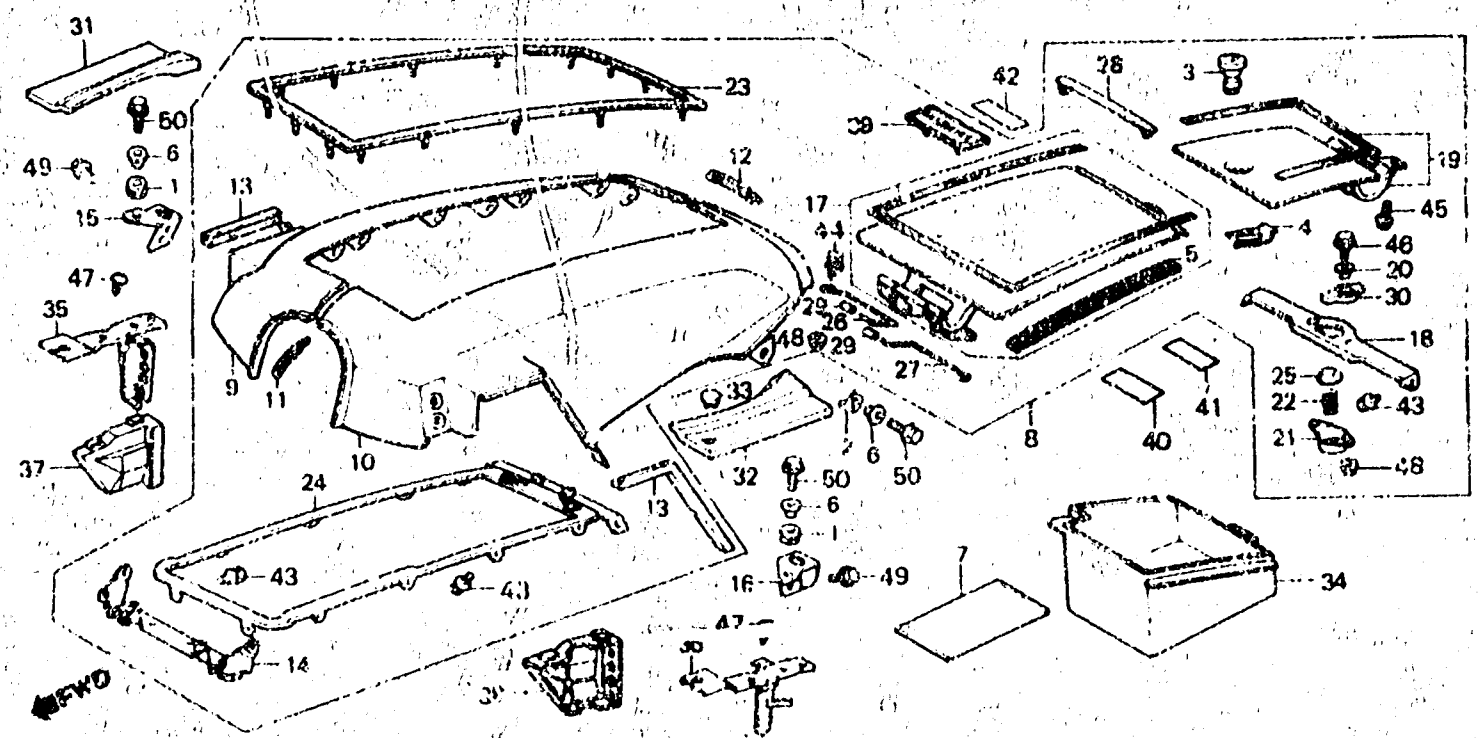

L 4

F-19

Shelter

Compartiment

Schutzdeckel

Riparo

BMLB-25

Item d'entrain	T.D.R.	N° do réf.	N° de pièce	Description	N° de requête GI 1200					N° de série	Code de zone
					Dr	Lo	Ac	SM	Am		
			83115-MLB-700ZB	COUVERCLE COMP. SUPERIEUR							
				♦NH-1-2♦							1
			83115-MLB-700ZC	COUVERCLE COMP. SUPERIEUR							
				♦NH-104M-U♦							1
		18	83118-MG8-000	CADRE B DE COUVERCLE	1	1	1	1	1		
		19	83117-MLB-670ZA	COUVERCLE DE CACHE ♦R-114C-U♦	1	1					
			83117-MLB-670ZB	COUVERCLE DE CACHE ♦NH-1-3♦	1	1					
			83117-MLB-770ZA	COUVERCLE DE CACHE ♦YR-135M♦			1				
			83117-MLB-770ZB	COUVERCLE DE CACHE ♦PB-155P-A♦			1				
			83117-MLB-770ZC	COUVERCLE DE CACHE ♦NH-152M♦			1				
			83117-MLB-600ZA	COUVERCLE DE CACHE ♦YR-143M♦				1			
			83117-MLB-600ZB	COUVERCLE DE CACHE ♦NH-178M♦				1			
			83117-MLB-700ZA	COUVERCLE DE CACHE ♦R-114C-U♦					1		