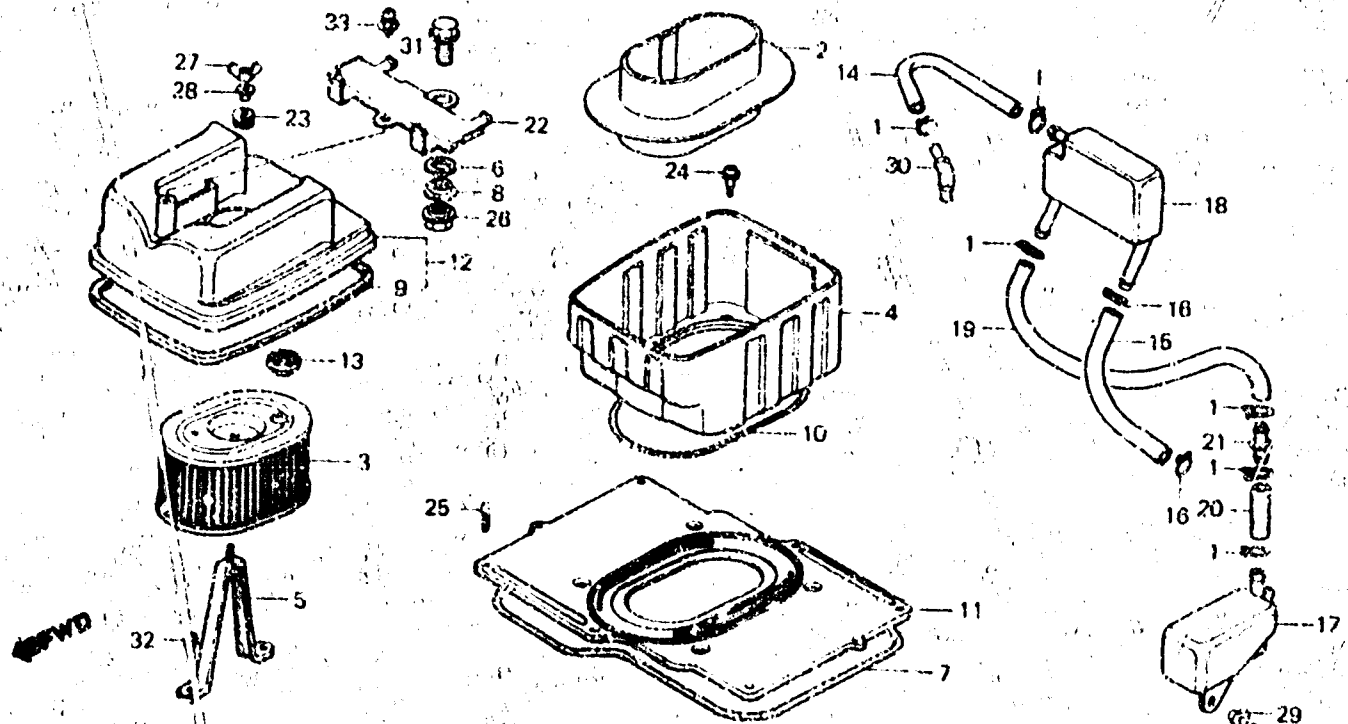

**M 3**

**F-22**

**Air cleaner**

**Filtre à air**

**Lufilter**

**Filtro aria**

BMG9-808

Item d'entretien	T.D.R.	N° de réf.	N° de pièce	Description	N° de réquis GL1200					N° de série	Code de zone
					Da	La	Ag	On	Am		
		25	90141-MBO-000	VIS A TETE CYLINDRIQUE, 4X15 .....	8	8	8	8	8		
		26	90308-MG9-950	ECROU DE CAPTEUR DE TEMPERATURE D'AIR	-	-	-	-	1		CM
		27	90325-044-000	ECROU DE FIXATION DE BOITIER	-	-	-	-	1		
		28	90501-124-000	RONDELLE DE FIXATION DE Outils	1	1	1	1	1		
		29	90556-044-000	RONDELLE DE MONTAGE DE GARDE-COUVERCLE AV. BOUE AV.	1	1	1	1	1		
		30	91463-MGR-700	RACCORD 2 TUBE .....	1	1	1	1	1		
		31	92800-12000	BOULON DE DRAINAGE, 12MM	-	-	-	-	1		CM
		32	93891-06010-08	VIS A TETE A RONDELLE, 6X10 .....	2	2	2	2	2		
		33	93891-06012-08	VIS A TETE A RONDELLE, 6X12 .....	-	-	-	-	1		CM
		34	95700-06014-0C	BOULON DE BRIDE, 6X14 .....	1	1	1	1	1		