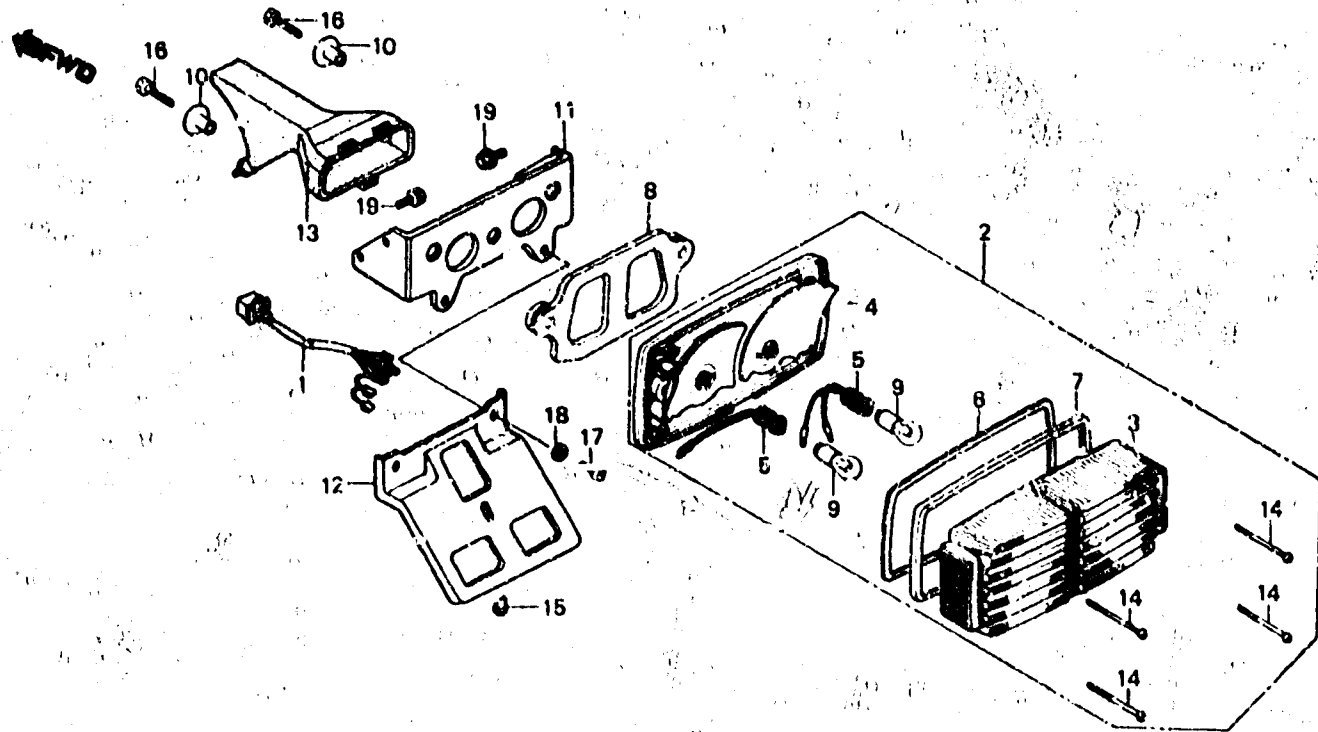

N 12

F-31

Tailight
(GL1200DH-G)

Feu arrière
(GL1200DH-G)

Rücklicht
(GL1200DH-G)

Fanale posteriore
(GL1200DH-G)

BML8-85

Item d'entretien	T.D.R.	N° de réf.	N° de pièce	Description	N° de requi GL1200				N° de série	Cixde ue zone	
					Dg	lg	Aa	Dm			AH
		16	92500-08025-08	BOULON DE CHAPEAU, 8X25	-	-	-	2	-	G
		17	93500-08012-08	VIS A TETE CYLINDRIQUE, 6X12	-	-	-	2	-	G
		18	94101-08200	RONDELLE PLATE, 3MM	-	-	-	2	-	G
		19	95700-08010-00	BOULON DE BRIDE, 6X10	-	-	-	2	-	G