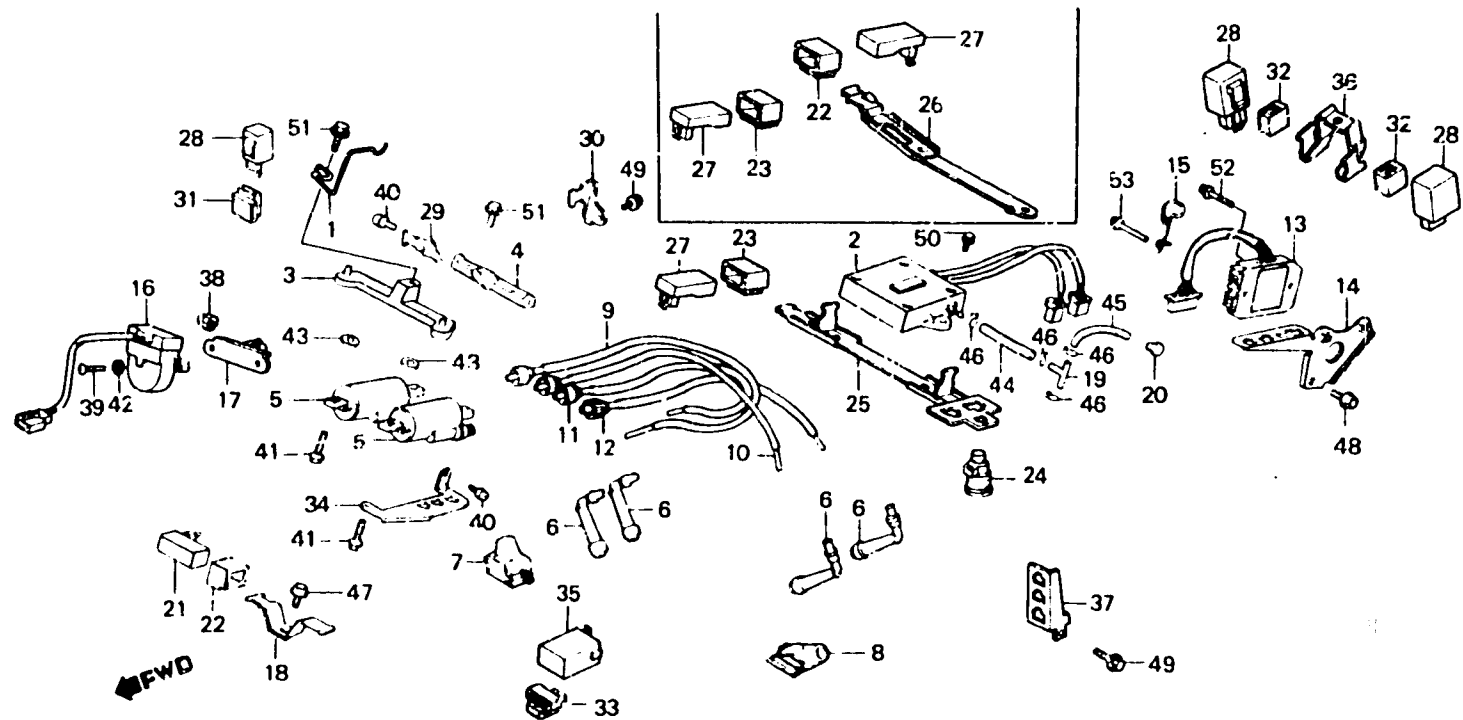

2-C7

F-33

Ignition coil • Rectifier

Bobine d'allumage • Rectificateur

Zündspule • Gleichrichter

Bobina d'accensione • Raddrizzatore

9ML8-38A

Item d'entretien	T.D.R.	N° de réf.	N° de pièce	Description	N° de requis GI 1200					N° de série	Code de zone
					Dg	Lo	Ag	DH	AH		
		24	36130-MC7-003	RELAIS COMP. PRINCIPAL	-	1	2	-	-	CM
		25	36136-ML8-000	APPUI D'ACCOUFLEMENT	1	-	1	1	1	F,ED,F,FI,IT,SD,SW E,ED,F,FI,IT,SD,SW CM,G
		26	36136-ML8-700	APPUI D'ACCOUPLEMENT	-	-	-	-	1	CM
		27	37640-MB1-701	UNITE DE VERIFICATION DE TOMOIN	1	-	1	1	1	E,ED,F,FI,IT,SD,SW CM,G
		28	38301-MG9-681	RELAIS COMP. CLIGNOTANT	2	2	2	2	2	CM,E,ED,F,FI,G,IT,SW
			38301-MG9-672	CLIGNOTANT DE COMBINATION	1	-	1	1	1	SD
			38301-MG9-672	CLIGNOTANT DE COMBINATION	2	2	2	2	2	CM,E,ED,F,FI,G,IT,SW
			38301-MG9-672	CLIGNOTANT DE COMBINATION	1	-	1	1	1	SD
		29	38305-MG9-000	PORTE HELAIS, GLIGNOTANT	1	1	1	-	-	
		30	38305-MG9-870	APPUI DE RELAIS (B)	-	-	1	-	-	
		31	38306-KJ6-740	CAOUTCHOUC D'AMORTISSEUR DE CENTRALE CLIGNOTANTE	2	2	2	-	-	CM,E,ED,F,IT,SW
					1	-	1	-	-	SD