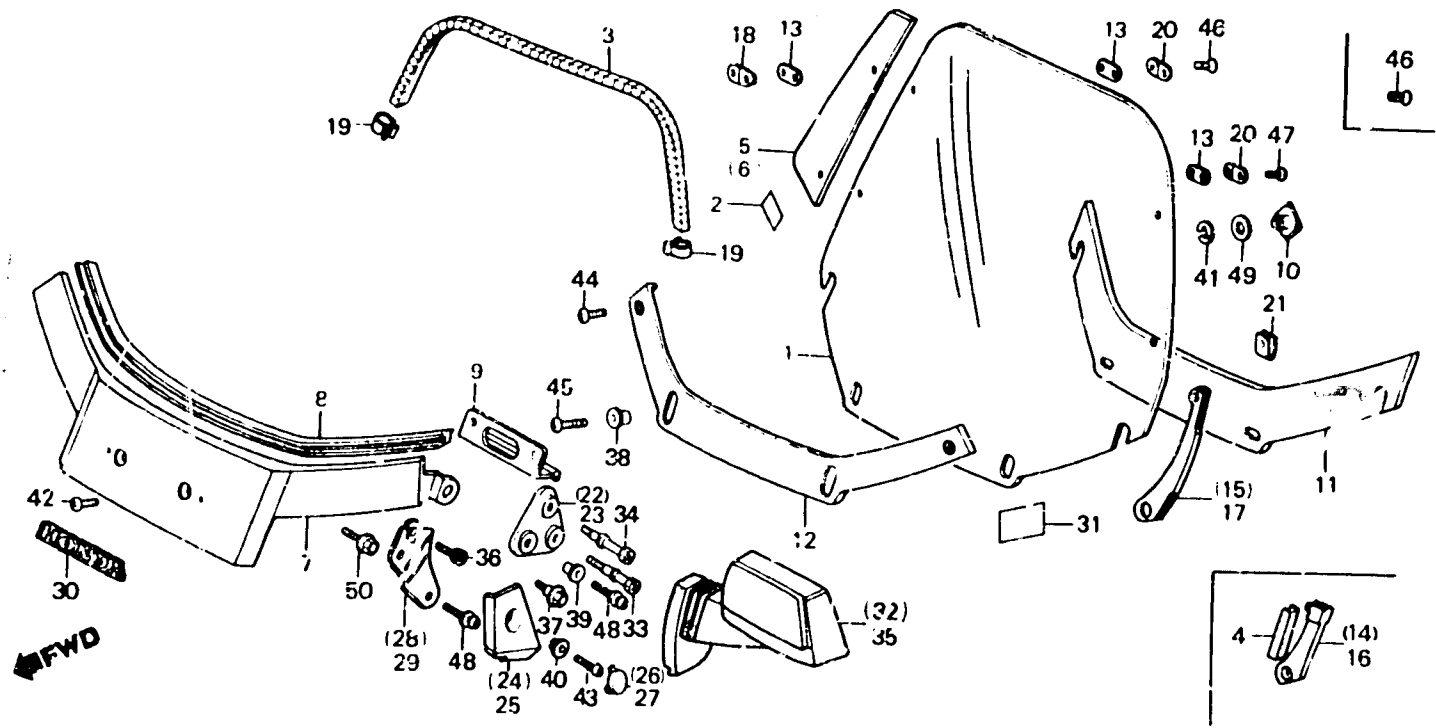

2-D6

F-37

Wind screen
 Pare-brise
 Windscheibe
 Parabrezza

BML8-89A

Item d'entretien	T.D.R.	N° de réf.	N° de pièce	Description	N° de requis GL1200					N° de série	Code de zone
					Dg	Ig	Ag	Dh	Ah		
		15	64125-MG9-770	PIECE DE PARE-BRIDE D.	-	1	1	-	1	-----	CM
		16	64126-MG9-700	PIECE DE PARE-BRIDE G.	1	-	1	1	1	-----	E,ED,F,FI,IT,SD,SW
		17	64126-MG9-770	PIECE DE PARE-BRIDE G.	-	1	1	-	1	-----	CM
		18	64207-MG9-870	PLAQUE EXTERIEUR DE PARE-BRIDE LATERAL	-	4	4	-	4	-----	CM
		19	64208-MG9-710	AGRAFE DE MOULURE DE PARE-BRIDE	-	-	-	2	-	-----	G
		20	64208-MG9-770	PLAQUE INFERIEUR DE PARE-BRIDE LATERAL	-	4	4	-	4	-----	CM
		21	64529-MC7-000	ECROU D'ETRIER, 6MM	2	2	2	2	2	-----	
		22	64530-MG9-770	BASE DE RETROVISEUR D.	1	1	1	1	1	-----	
		23	64531-MG9-770	BASE DE RETROVISEUR G.	1	1	1	1	1	-----	
		24	64532-MG9-700	OEILLERE DE RETROVISEUR G.	1	-	1	-	-	-----	E,ED,F,IT,SD,SW
			64532-MG9-700ZA	OEILLERE DE RETROVISEUR G.	-	-	-	1	1	-----	E,ED,F,FI,G,IT,SD,SW
			64532-MG9-7007B	OEILLERE DE RETROVISEUR G.	-	-	-	-	1	-----	E,ED,F,FI,IT,SD,SW
		25	64533-MG9-700	OEILLERE DE RETROVISEUR G.	1	-	1	-	-	-----	E,ED,F,IT,SD,SW