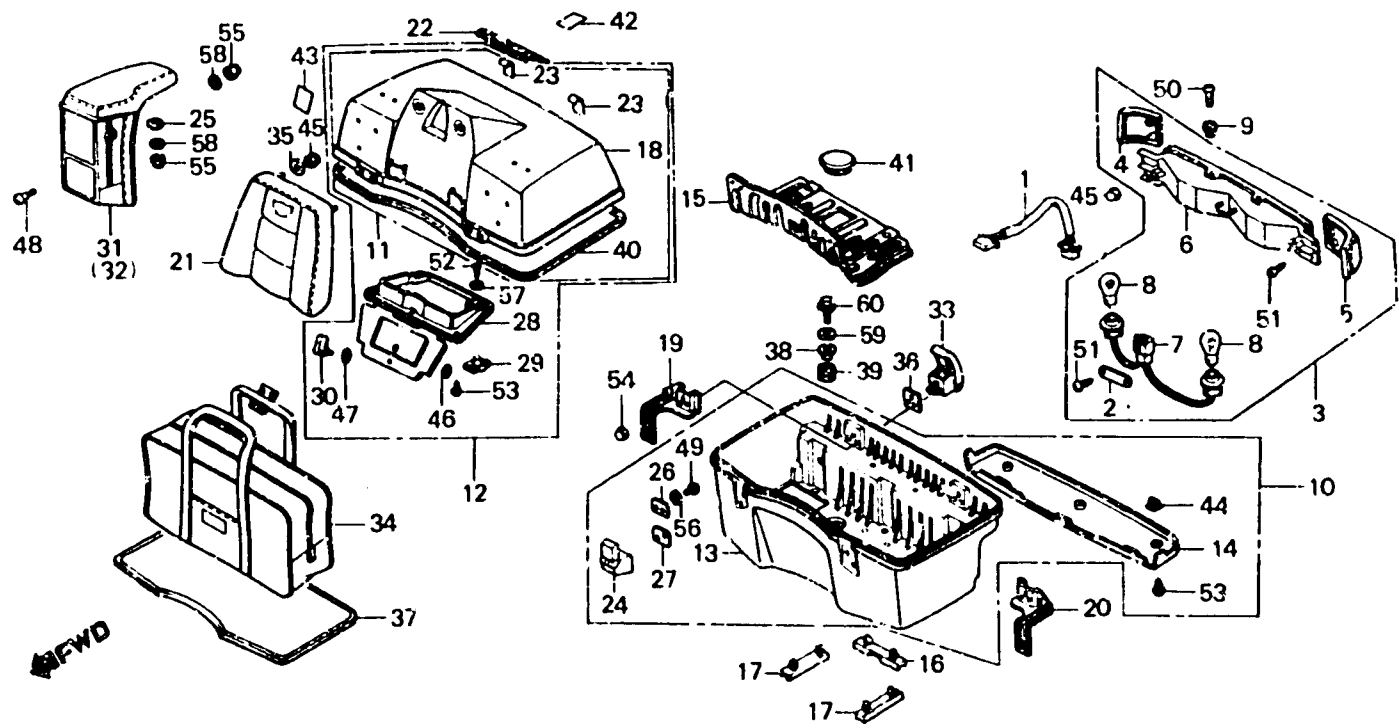

2-F9

F-42

Rear trunk

(GL1200Dg • Ig • Ag • Dh-E,
F, FI, IT, SD, SW • Ah)

Coffre arrière

(GL1200Dg • Ig • Ag • Dh-E,
F, FI, IT, SD, SW • Ah)

Hinterkoffer

(GL1200Dg • Ig • Ag • Dh-E,
F, FI, IT, SD, SW • Ah)

Cofano posteriore

(GL1200Dg • Ig • Ag • Dh-E,
F, FI, IT, SD, SW • Ah)

BML8-50

item d'entretien	T.D.R.	N° de réf.	N° de pièce	Description	N° de requis GL1200					N° de série	Code de zone
					Da	Ia	Ag	Dh	Ah		
FIL AUXILIAIRE DE FEU AR.	0.3	1	32109-MG9-870	FIL AUXILIAIRE DE FEU AR.	1	1	1	1	1	CM,E,ED,F,FI,IT,SD,SW
• COFFRE INFERIEUR		2	33507-S80-871	APPUI	1	1	1	1	1	CM,E,ED,F,FI,IT,SD,SW
• ENS. FEU AR. DE COFFRE	0.2	3	33801-MG9-871	ENS. FEU AR. DE COFFRE	-	-	1	-	1	CM
• JEU DE COFFRE INFERIEUR			33801-MG9-901	ENS. FEU AR. DE COFFRE	1	-	-	-	-	SW
• COFFRE SUPERIEUR			33801-MG9-911	ENS. FEU AR. DE COFFRE	-	-	1	-	-	SW
• JEU DE COFFRE SUPERIEUR	0.1		33801-ML8-870	ENS. FEU AR. DE COFFRE	-	1	-	-	-	E,ED,F,FI,IT,SD
• SIEGE COMP. AR.			33801-MG9-702	ENS. FEU AR. DE COFFRE	-	-	-	1	-	SW
• COUVERCLE COMP. INTERIEUR DE			33801-MG9-832	ENS. FEU AR. DE COFFRE	-	-	1	-	1	E,ED,F,FI,IT,SD
• ENS. ACCOUJOIR D.					-	-	-	-	1	SW
• ENS. ACCOUJOIR G.		4	33804-MG9-701	ENS. FACTICE DE COFFRE AR.	1	-	1	-	-	SW
• ENS. VERROU DE COFFRE			33804-MG9-771	ENS. CATAPHOTE DE COFFRE	-	1	1	-	1	CM
			33804-MG9-831	ENS. LENTILLE DE FACTICE DE	1	-	1	1	1	E,ED,F,FI,IT,SD
				COFFRE AR.	-	-	-	1	1	SW
		5	33805-MG9-701	ENS. FACTICE DE COFFRE AR.	1	-	1	-	-	SW
			33805-MG9-771	ENS. CATAPHOTE DE COFFRE	-	1	1	-	1	CM
			33805-MG9-831	ENS. LENTILLE DE FACTICE DE	1	-	1	1	1	E,ED,F,FI,IT,SD
				COFFRE AR.	-	-	-	1	1	SW