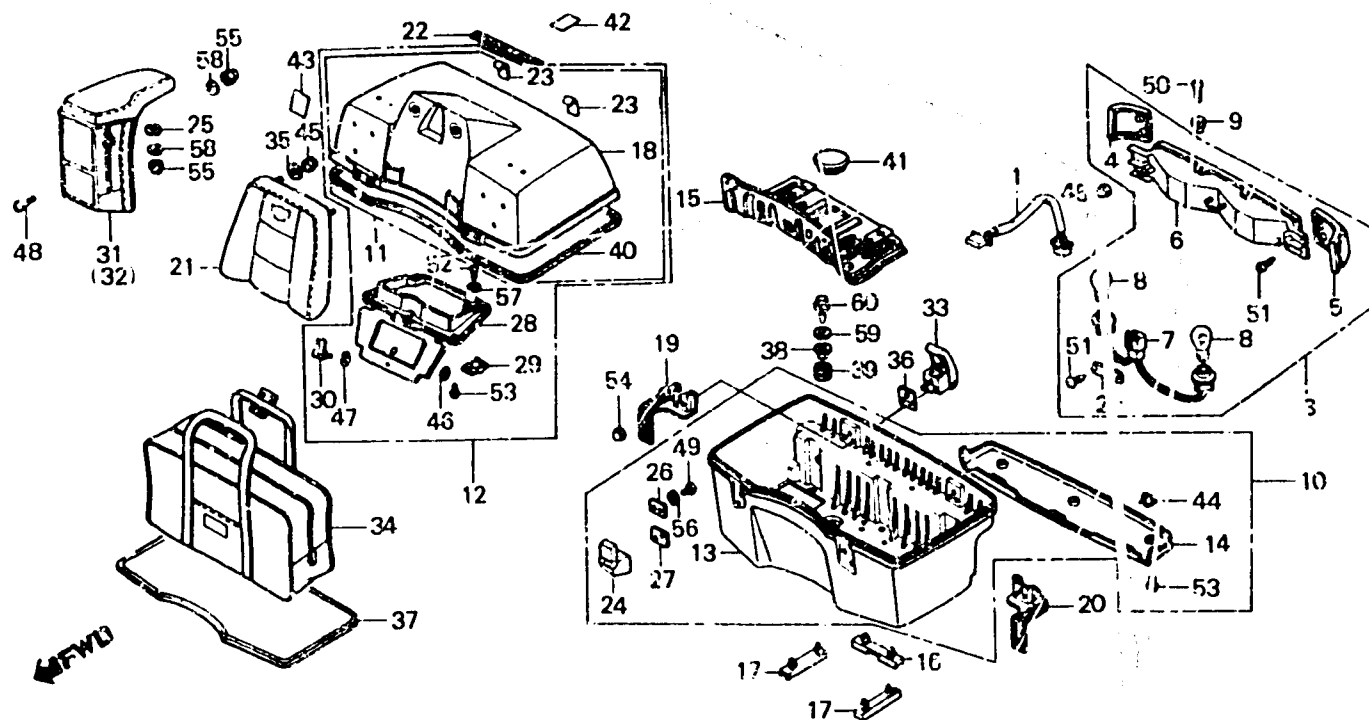

2-G3

F-42

Rear trunk

(GL1200Dg • Ig • Ag • Dh-E,
F, FI, IT, SD, SW • AH)

Coffre arrière

(GL1200Lg • Ig • Ag • Dh-E,
F, FI, IT, SD, SW • AH)

Hinterkoffer

(GL1200Dg • Ig • Ag • Dh-E,
F, FI, IT, SD, SW • AH)

Cofano posteriore

(GL1200Dg • Ig • Ag • Dh-E,
F, FI, IT, SD, SW • AH)

BML8-50

Item d'entretien	T.D.R.	N° de réf.	N° de pièce	Description	N° de requis GL1200					N° de série	Code de zone
					Dg	Ig	Ag	Dh	AH		
		58	94103-05700	RONDELLE PLATE, 5MM	--	--	10	--	10		
		59	94103-06700	RONDELLE PLATE, 6MM	4	4	4	4	4		CM,E,ED,F,FI,IT,SD,SW
		60	95000-06032-00	BOULON DE BRIDE, 6X32	4	4	4	4	4		CM,E,ED,F,FI,IT,SD,SW