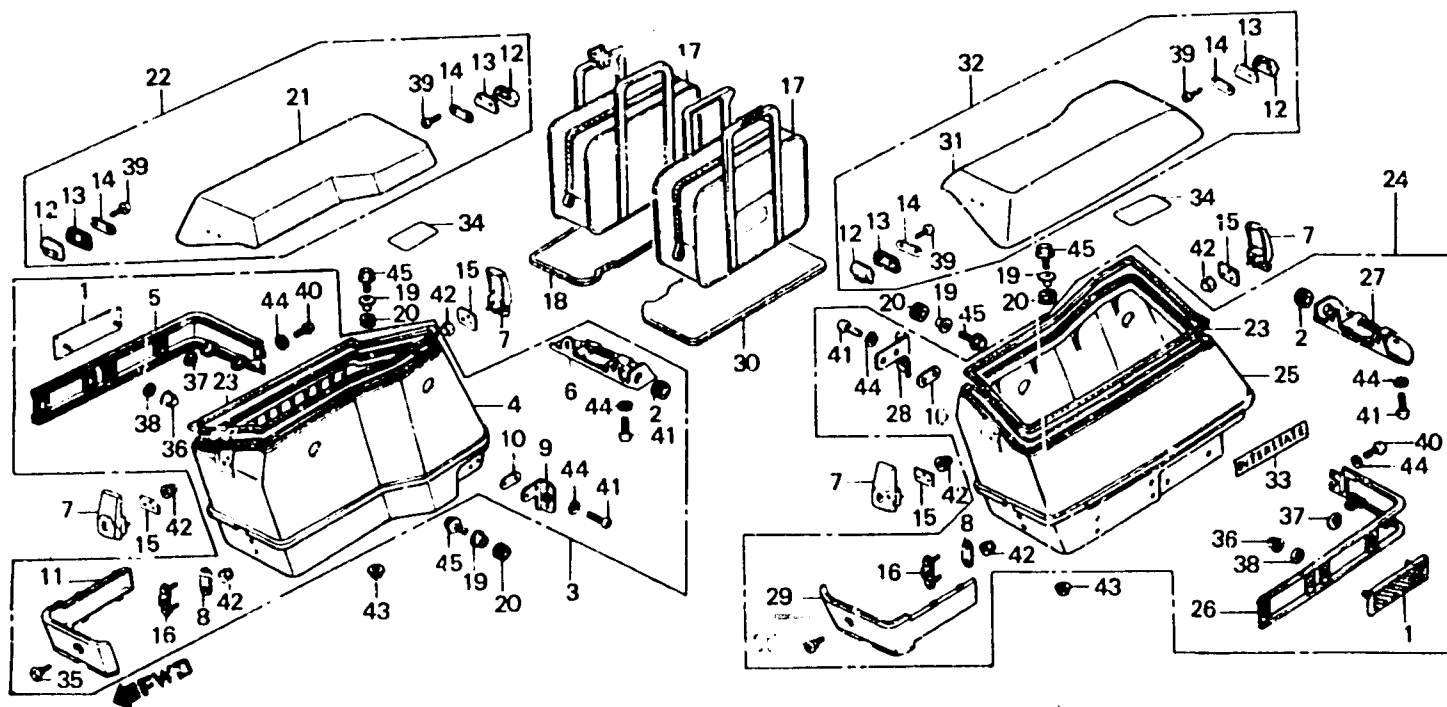

2-G8

F-43

Saddlebag

Sac de selle

Satteltasche

Tasca sella

BML8-52

Item d'entretien	T.D.R.	N° de réf.	N° de pièce	Description	N° des requis GL1200					N° de série	Code de zone
					Dg	Ia	Ag	Dh	Ah		
		19	81245-463-770	COLLIER DE MONTAGE DE SAC							
		20	81246-463-770	CAOUTCHOUC A DE MONTAGE DE SAC							
		21	81250-MG9-770ZA	SAC DE SELLE SUPERIEUR D.							
				*R-114C-U*	1	1	-	-	1		
			81250-MG9-770ZL	SAC DE SELLE SUPERIEUR D.							
				*NH-1-Z*	1	1	-	-	1		
			81250-MG9-770ZM	SAC DE SELLE SUPERIEUR D.							
				*YR-135M*	-	-	1	-	-		
			81250-MG9-770ZN	SAC DE SELLE SUPERIEUR D.							
				*PB-166P-A*	-	-	1	-	-		
			81250-MG9-770ZP	SAC DE SELLE SUPERIEUR D.							
				*NH-152M*	-	-	1	-	-		
			81250-MG9-770ZS	SAC DE SELLE SUPERIEUR D.							
				*YR-143M*	-	-	-	1	-		
			81250-MG9-770ZT	SAC DE SELLE SUPERIEUR D.							
				*NH-178M*	-	-	-	1	-		
			81250-MG9-770ZW	SAC DE SELLE SUPERIEUR D.							
				*NH-104M-U*	-	-	-	-	1		