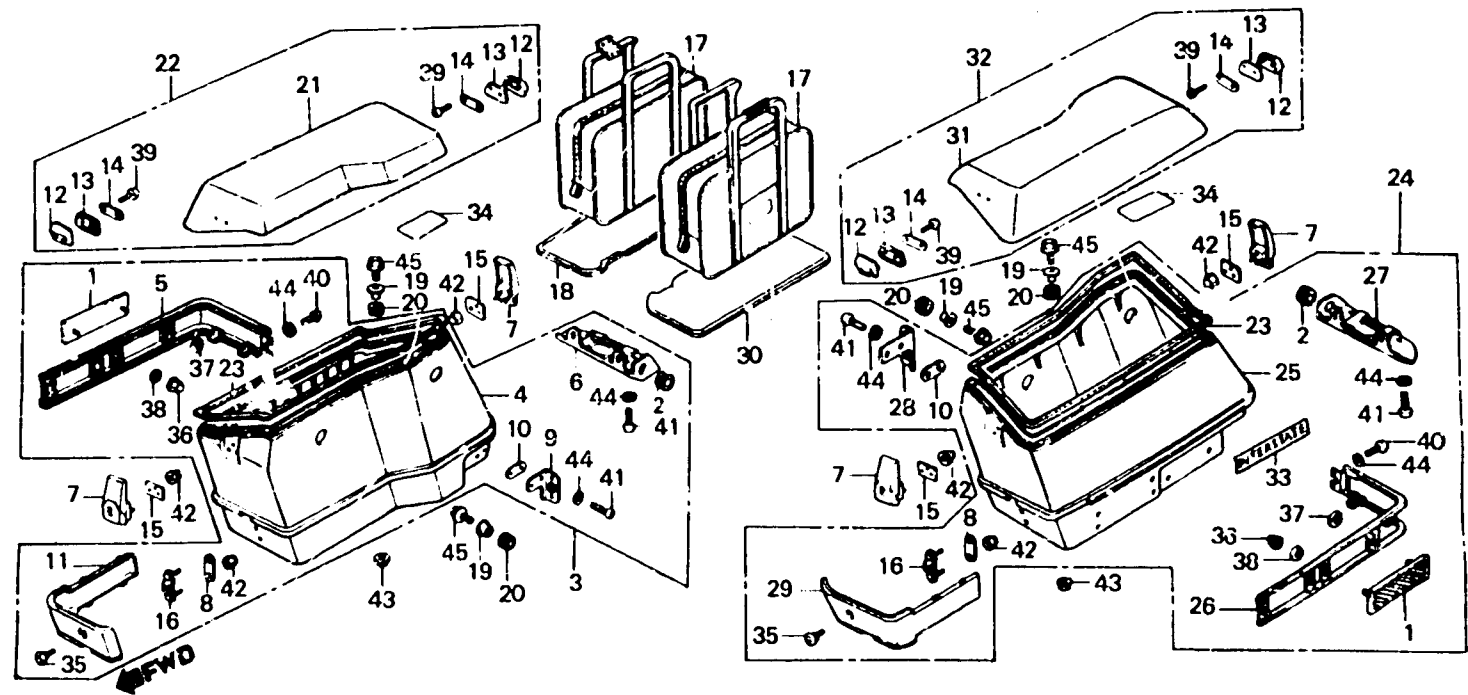

2-G13

F-43

Saddlebag

Sac de selle

Satteltasche

Tasca sella

BML8-52

Item d'entretien	T.D.P.	N° de réf.	N° de pièce	Description	N° de requis GL1200					N° de série	Code de zone
					Dg	Ig	Ag	DH	A:1		
			81450-MG9-770ZM	SAC DE SELLE SUPERIEUR G.			1				
			81450-MG9-770ZN	SAC DE SELLE SUPERIEUR G. *YR-135M*			1				
			81450-MG9-770ZP	SAC DE SELLE SUPERIEUR G. *PB-155P-A*			1				
			81450-MG9-770ZS	SAC DE SELLE SUPERIEUR G. *NH-152M*			1				
			81450-MG9-770ZT	SAC DE SELLE SUPERIEUR G. *YR-143M*				1			
			81450-MG9-770ZWS	SAC DE SELLE SUPERIEUR G. *NH-178M*					1		
			81450-MG9-770ZWA	SAC DE SELLE SUPERIEUR G. *NH-104M-U*						1	
		32	81460-MG9-770ZA	ENS. SAC DE SELLE SUPERIEUR G. *R-114C-U*	1	1				1	
			81460-MG9-770ZL	ENS. SAC DE SELLE SUPERIEUR G. *NH-1-7*	1	1				1	
			81460-MG9-770ZM	ENS. SAC DE SELLE SUPERIEUR G. *YR-135M*			1				
			81460-MG9-770ZN	ENS. SAC DE SELLE SUPERIEUR G. *PB-155P-A*			1				