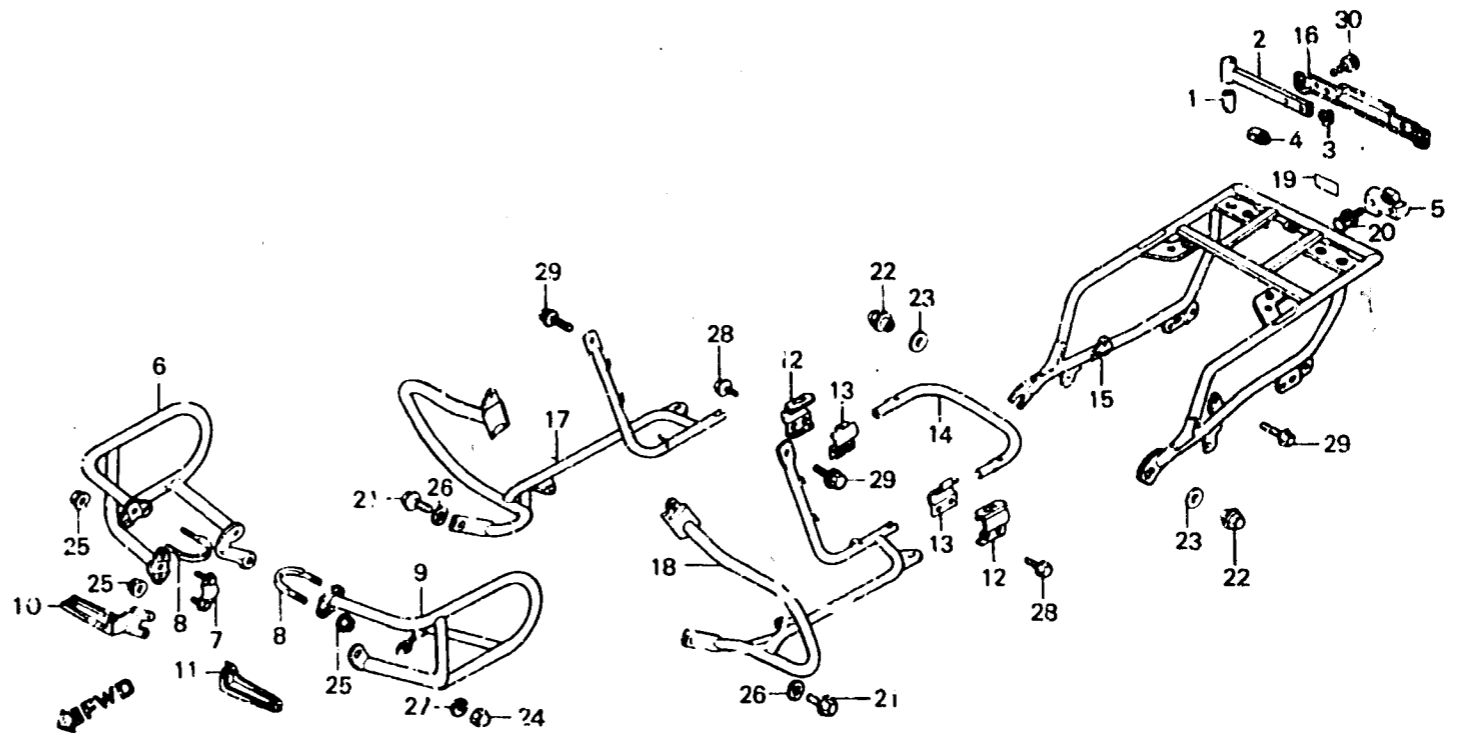

2-H2

F-44

Engine guard • Saddlebag stay

Garde de moteur •
Appui de sac de selle

Motorschutz • Satteltaschstütze

Protezione motore • Supporto tasca sella

BML8-94A

Item d'entretien	T.D.R.	N° de réf.	N° de pièce	Description	N° de requis GL1200					N° de série	Code de zone
					DG	IG	AG	DH	AH		
		28	94030-06000	ECROU DE BRIDE, 6MM	6	6	6	6	6		
		26	94103-07000	RONDELLE PLATE, 8MM	2	2	—	2	—		
		27	24111-10030	RONDELLE ELASTIQUE, 10MM	1	1	1	1	1		
		28	95700-06016-00	BOULON DE BRIDE, 6X16	4	4	4	4	4		
		29	95700-08016-00	BOULON DE BRIDE, 8X16	4	4	4	4	4		
		30	96600-06016-00	BOULON DE DOUILLE, 6X16	(2)	(2)	2	—	2		