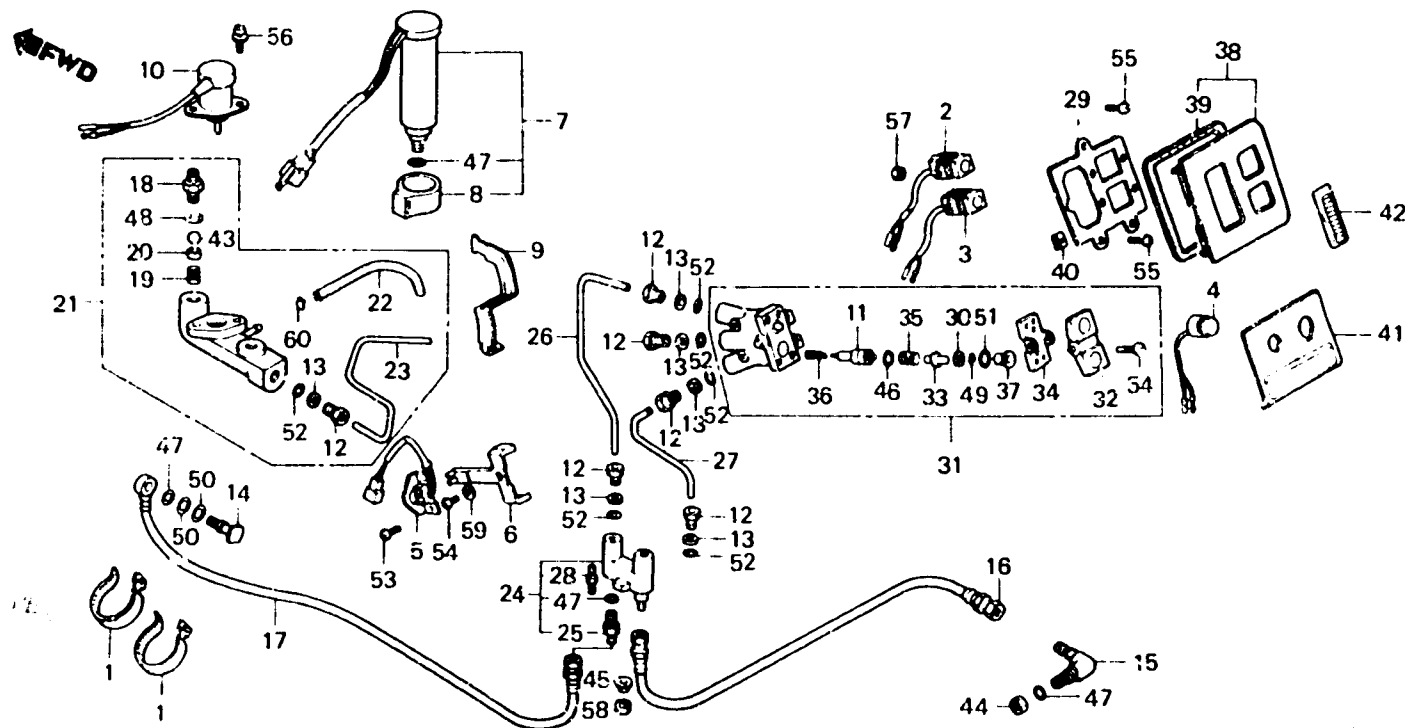

2-H7

F-45

**Air valve • Hose
(GL1200Ag • AH)**

**Soupape d'air • Durite
(GL1200Ag • AH)**

**Luftventil • Schraube
(GL1200Ag • AH)**

**Valvola aria • Tubazione
(GL1200Ag • AH)**

BMLB-55

Item d'entretien	T.D.R.	N° de réf.	N° de pièce	Description	N° de requis GL1200					N° de série	Code de zone
					Dg	Ig	Ag	DH	AH		
		53	93500-03006-0A	VIS A TETE CYLINDRIQUE, 3X6	-	-	2	-	2		
		54	93500-03008-0H	VIS A TETE CYLINDRIQUE, 3X6	-	-	5	-	5		
		55	93500-04010-0G	VIS A TETE CYLINDRIQUE, 4X10	-	-	7	-	7		
		56	93893-05012-1R	VIS A TETE A RONDELLE, 5X12	-	-	2	-	2		
		57	94001-04000-0S	ECROU HEX., 4MM	-	-	2	-	2		
		58	94001-06000-0S	ECROU HEX., 6MM	-	-	1	-	1		
		59	94101-03000	RONDELLE PLATE, 3MM	-	-	1	-	1		
		60	95002-45000	PINCE C8 POUR TUBE	-	-	1	-	1		