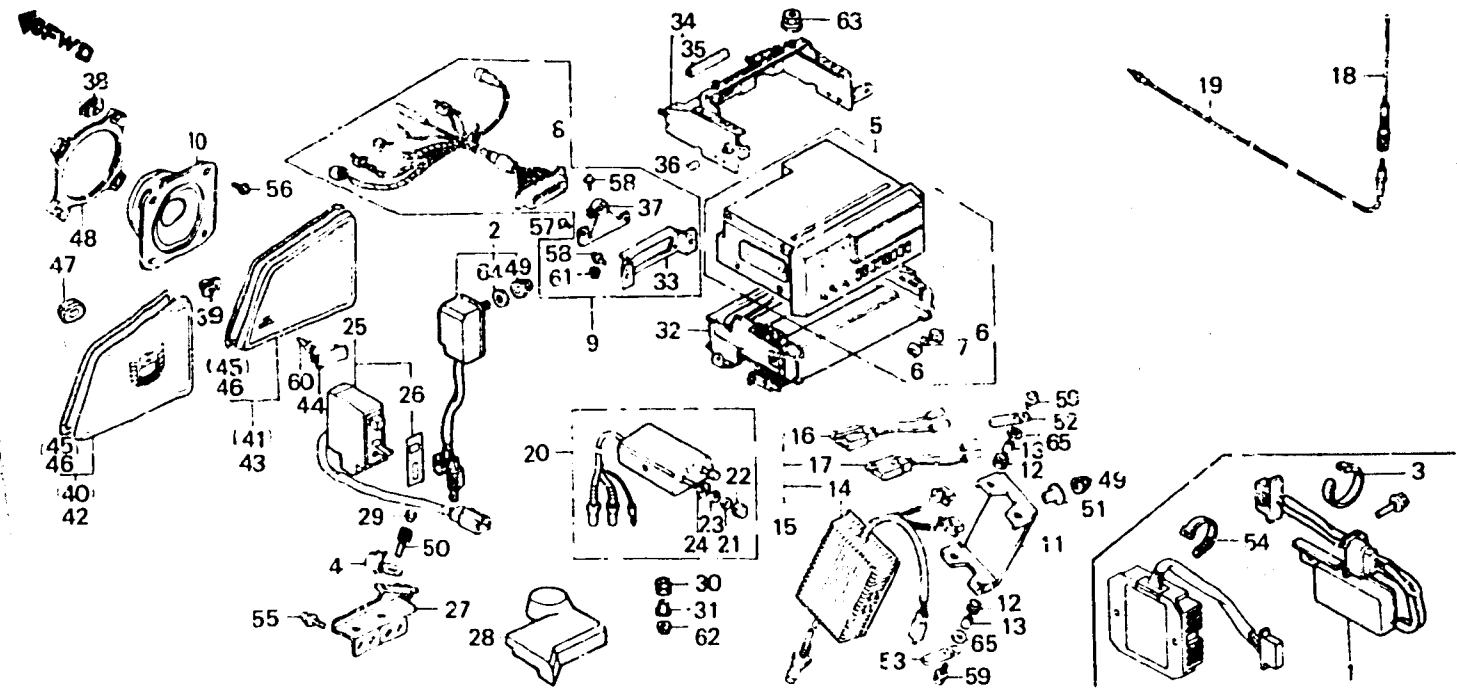

2-H12

F-47

Radio
Radio
Radio
Radio

BML8-95A

Item d'entretien	T.D.R.	N° de réf.	N° de pièce	Description	N° de requi					N° de série	Code de zone
					DG	Ia	Ag	DH	AH		
		23	39194-MG9-871	RONDILLE DE RESSORT CONIQUE	(2)	(2)	2	-	2		
		24	39198-MG9-871	JOINT D'AUTO-VOLUME	(4)	(4)	4	-	4		
		25	39210-ML8-770	INTERRUPTEUR DE SELECTION DE							
			39210-ML8-771	INTERRUPTEUR DE SELECTION DE RADIO	(1)	(1)	-	-	-		
			39210-ML8-771	INTERRUPTEUR DE SELECTION DE RADIO	(1)	(1)	1	-	1		
		26	39211-ML8-771	PANNEAU D'INTERRUPTEUR DE SELECTION DE RADIO	(1)	(1)	1	-	1		
		27	39215-MG9-910	APPUI D'INTERRUPTEUR DE RADIO	(1)	-	1	-	1		SD,SW
			39215-MG9-950	APPUI	(1)	(1)	1	-	1		CM,E,ED,F,FI,IT
		28	3922C ML8-770	COUVERCLE D'APPUI D'INTERRUPTEUR DE RADIO	(1)	-	-	-	-		E,ED,F,IT
			39220-ML8-771	COUVERCLE D'APPUI D'INTERRUPTEUR DE RADIO	-	(1)	1	-	-		CM
			39220-ML8-771	COUVERCLE D'APPUI D'INTERRUPTEUR DE RADIO	(1)	-	1	-	-		E,ED,F,IT
			39220-ML8-771	COUVERCLE D'APPUI D'INTERRUPTEUR DE RADIO	-	(1)	-	-	1		CM
		29	39230-MG9-930	CHAPEAU DE BOULON DE DOUILLE	(1)	-	1	-	-		SD,SW
		30	39284-MG9-870	CAOUTCHOUC C DE MONTAGE	(1)	(1)	1	-	1		
		31	39235-MG9-870	COLLIER (C)	(1)	(1)	1	-	1		