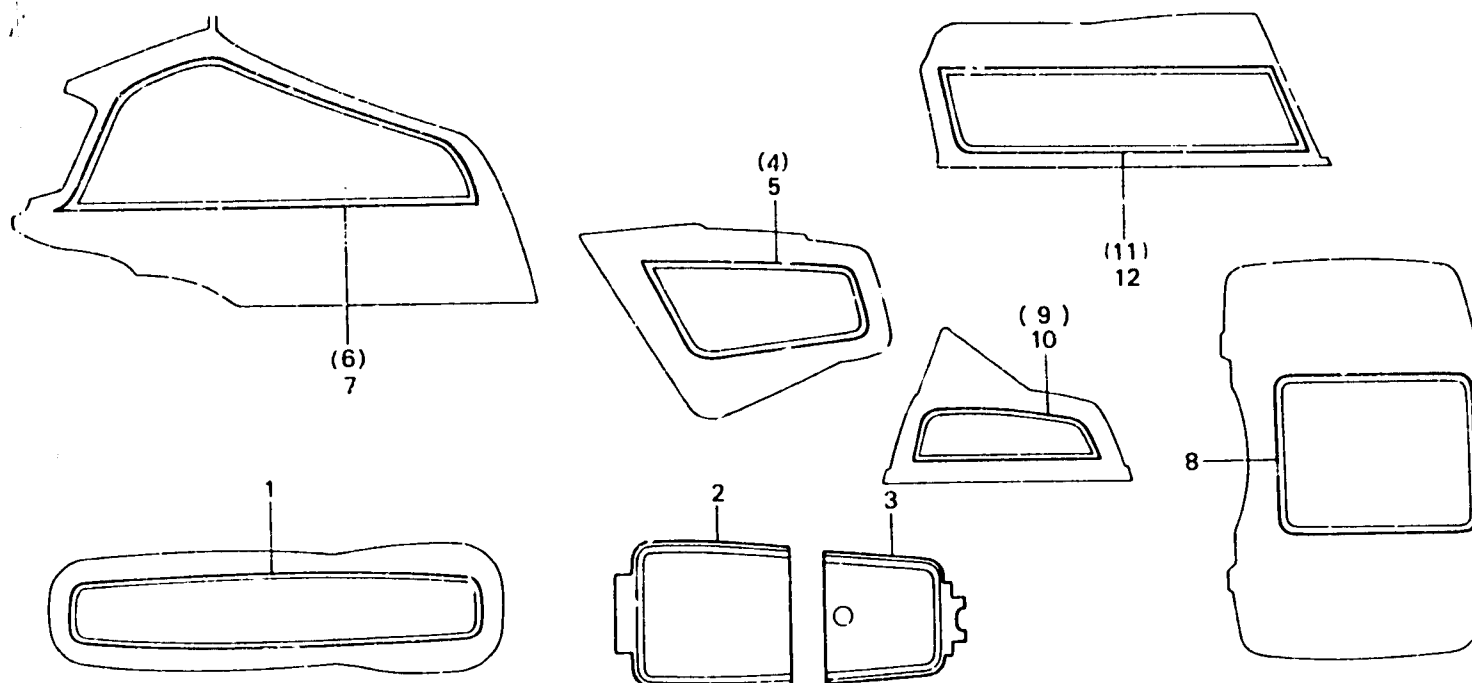

**2-16**

**F-49**

**Stripe**  
(GL1200Ag • AH)

**Rayure**  
(GL1200Ag • AH)

**Streifen**  
(GL1200Ag • AH)

**Striscia**  
(GL1200Ag • AH)

BMG9-80A

Item d'entretien	T.D.R.	N° de réf.	N° de pièce	Description	N° de requis GL1200					N° de série	Code de zone	
					Dg	Ig	Ag	DH	AH			
		6	87113-ML8-770ZA	RAYURE EXTERIEURE DE PROFILAGE D. (A.M.) *TYPE 1*	-	-	1	-	-			
			87113-ML8-770ZB	RAYURE EXTERIEURE DE PROFILAGE D. (A.M.) *TYPE 2*	-	-	1	-	-			
			87113-ML8-770ZC	RAYURE EXTERIEURE DE PROFILAGE D. (A.M.) *TYPE 3*	-	-	1	-	-			
			87113-ML8-700ZA	RAYURE EXTERIEURE DE PROFILAGE D. *TYPE 1*	-	-	-	-	1			
			87113-ML8-700ZB	RAYURE EXTERIEURE DE PROFILAGE D. *TYPE 2*	-	-	-	-	1			
			87113-ML8-700ZC	RAYURE EXTERIEURE DE PROFILAGE D. *TYPE 3*	-	-	-	-	1			
			7	87114-ML8-770ZA	RAYURE EXTERIEURE DE PROFILAGE G. (A.M.) *TYPE 1*	-	-	1	-			-
			87114-ML8-770ZB	RAYURE EXTERIEURE DE PROFILAGE G. (A.M.) *TYPE 2*	-	-	1	-	-			
			87114-ML8-770ZC	RAYURE EXTERIEURE DE PROFILAGE G. (A.M.) *TYPE 3*	-	-	1	-	-			
			87114-ML8-700ZA	RAYURE EXTERIEURE DE PROFILAGE G. *TYPE 1*	-	-	-	-	1			