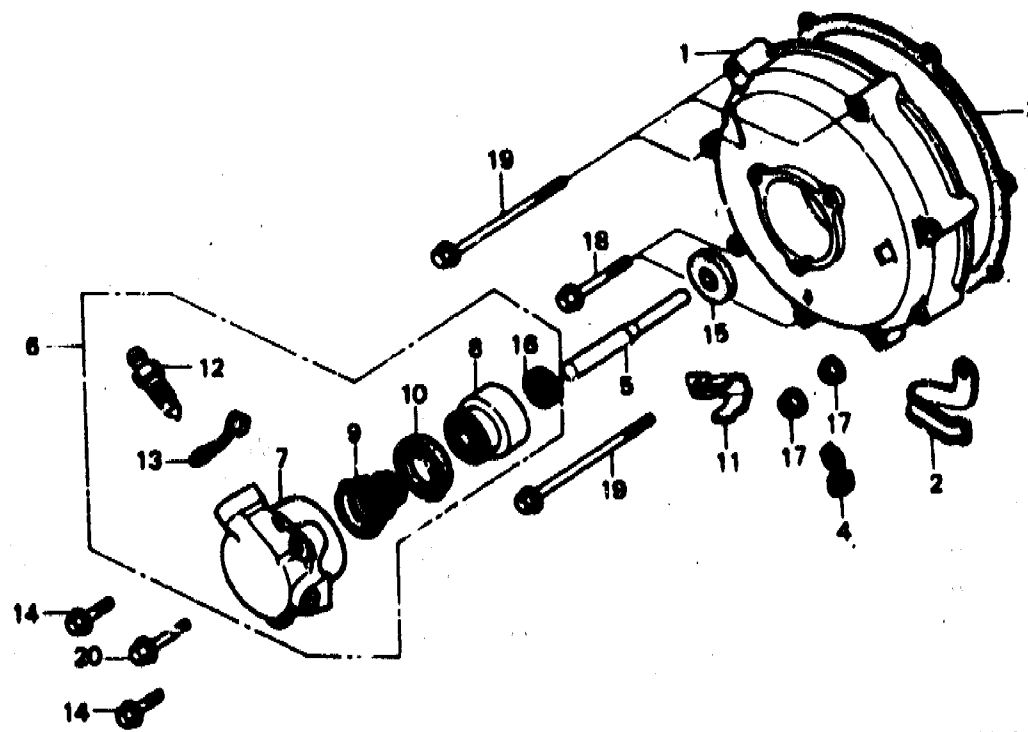

**E 15**

**E-9**

**Clutch cover**  
**Couvercle d'embrayage**  
**Kupplungsdeckel**

8093-80900

2

| Item d'entretien | T.D. | N° de pièce    | Description           | N° de requies |    |    |    |    |    |    |    | N° de série | Code de zone |
|------------------|------|----------------|-----------------------|---------------|----|----|----|----|----|----|----|-------------|--------------|
|                  |      |                |                       | L             | Dr | li | Al | Dr | lr | Al | lr |             |              |
|                  |      | 86000-06028-00 | BOULON DE BRIDE, 6X28 | 1             | 1  | 1  | 1  | 1  | 1  | 1  | 1  |             |              |