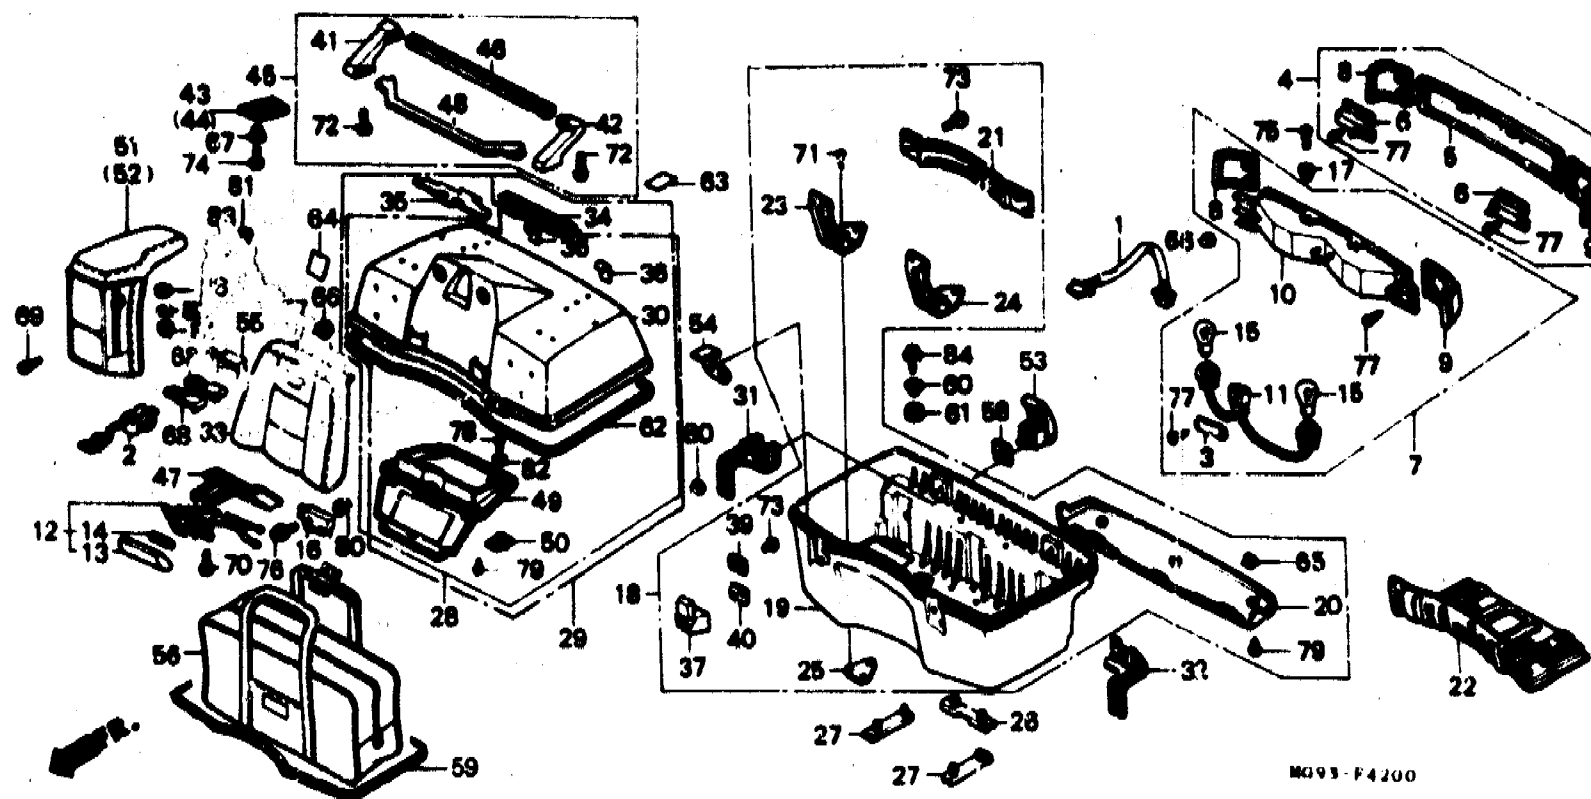

2-F14

F-42

Rear trunk

(GL1200De-E, Ed, F, Sw • It •
(Ae • Df-E, Ed, It, So, Sw •
If • Af • Lf

Coffre arrière

(GL1200De-E, Ed, F, Sw • It •
(Ae • Df-E, Ed, It, So, Sw •
If • Af • Lf

Hinterkoffer

(GL1200De-E, Ed, F, Sw • It •
(Ae • Df-E, Ed, It, So, Sw •
If • Af • Lf

Item d'entretien	T.D.R.	N° de réf.	N° de pièce	Description	N° de requi.							N° de série	Code de zone
					GL1200	Al	Df	It	Ar	Lf			
		52	81164-MG9-950	ENS. ACCOUDOIR D.	-	-	-	-	-	-	1		
			81164-MG9-870ZA	ENS. ACCOUDOIR G. • TYPE1 •	-	-	1	-	-	-	-		
			81164-MG9-870ZB	ENS. ACCOUDOIR G. • TYPE2 •	-	-	1	-	-	-	-		
			81164-MG9-870ZC	ENS. ACCOUDOIR G. • TYPE3 •	-	-	1	-	-	-	-		
			81164-MG9-930ZA	ENS. ACCOUDOIR G. • TYPE1 •	-	-	-	-	-	-	-		
			81164-MG9-930ZB	ENS. ACCOUDOIR G. • TYPE2 •	(R-58L)	-	-	-	-	-	1		
			81164-MG9-930ZC	ENS. ACCOUDOIR G. • TYPE3 •	(YR-87L)	-	-	-	-	-	1		
			81164-MG9-950	ENS. ACCOUDOIR G.	(NH-81L)	-	-	-	-	-	1		
		53	81170-MG9-771	ENS. VERROU DE COFFRE	-	2	2	2	2	2	2		CM,E,ED,F,IT SD,SW,U
		54	81176-MG9-950	BUTEE D'INTERRUPTEUR DE LUMIERE	-	-	-	-	-	-	1		
		55	81178-MG9-950	APPUI D'INTERRUPTEUR DE LUMIERE	-	-	-	-	-	-	1		
		56	81180-MG9-770	SAC INTERIEUR DE COFFRE	-	1	1	-	1	1	-		CM,E,ED,F,IT SD,SW
			81180-MG9-870	SAC INTERIEUR DE COFFRE	-	-	-	1	-	-	-		
			81180-MG9-930ZA	SAC DE COFFRE INTERIEURE	•TYPE1•	-	-	-	-	-	1		
			81180-MG9-930ZB	SAC DE COFFRE INTERIEURE	•TYPE2•	-	-	-	-	-	1		
			81180-MG9-950	SAC INTERIEUR DE COFFRE	-	-	-	-	-	-	1		
		57	81216-ME2-770	CAOUTCHOUC DE COUSSIN DE SAC SELLE	-	2	2	2	2	2	2		CM,E,ED,F,IT SD,SW
		58	81223-MG9-770	PLAQUE DE FIXATION DE VERROU	-	2	2	2	2	2	2		CM,E,ED,F,IT SD,SW,U