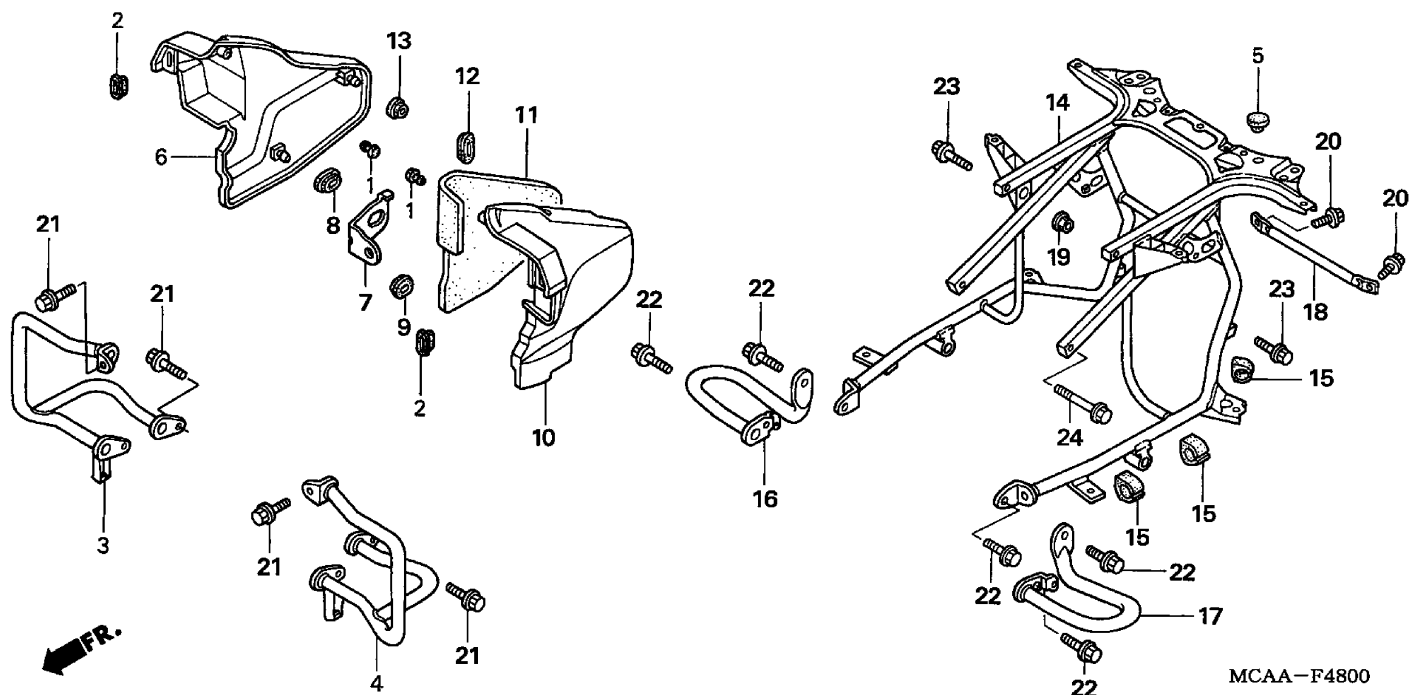

# ENGINE GUARD

MCAA-F4800

MCAAF4800

5 =GL1800'05  
5A=GL1800A'05

F-48

Frame  
Serial Number

Ref	Description	Model	From	To	QTY	Part Number	H/C
1	RUBBER, TENSIONER ARM.....	5 5A	-----	-----	2	61112-727-000	3794351
2	RUBBER, HEADLIGHT CASE MOUNTING	5 5A	-----	-----	2	61313-KC5-000	5267323
3	GUARD, R. ENGINE .....	5 5A	-----	-----	1	62501-MCA-000	6536825
4	GUARD, L. ENGINE.....	5 5A	-----	-----	1	62601-MCA-000	6536833
5	RUBBER, SEAT STOPPER.....	5 5A	-----	-----	2	77211-965-000	1404433
6	COVER, R. ENGINE SIDE.....	5 5A	-----	-----	1	83511-MCA-A00	7084684
7	STAY, R. ENGINE SIDE COVER.....	5 5A	-----	-----	1	83512-MCA-A00	7062136
8	GROMMET, AIR CLEANER HOUSING .....	5 5A	-----	-----	1	83551-GE2-000	1406164
9	GROMMET, AIR CLEANER HOUSING .....	5 5A	-----	-----	1	83551-300-000	0204990
10	COVER, L. ENGINE SIDE .....	5 5A	-----	-----	1	83561-MCA-A00	7084692
11	MAT, L. ENGINE SIDE COVER.....	5 5A	-----	-----	1	83564-MCA-D00	7061161
12	GROMMET A, SIDE COVER .....	5 5A	-----	-----	1	83601-MB0-000	1250455
13	GROMMET, SIDE COVER.....	5 5A	-----	-----	1	83601-MN5-000	2810133
14	STAY, SADDLEBAG .....	5 5A	-----	-----	1	84100-MCA-000	6542823
15	RUBBER, SADDLEBAG MOUNTING .....	5 5A	-----	-----	6	84128-MCA-000	6621429
16	PIPE, R. SADDLEBAG GUARD.....	5 5A	-----	-----	1	84130-MCA-000	6536841
17	PIPE, L. SADDLEBAG GUARD .....	5 5A	-----	-----	1	84140-MCA-000	6536858
18	PIPE, RR. FRAME END .....	5 5A	-----	-----	1	84201-MCA-000	6543334