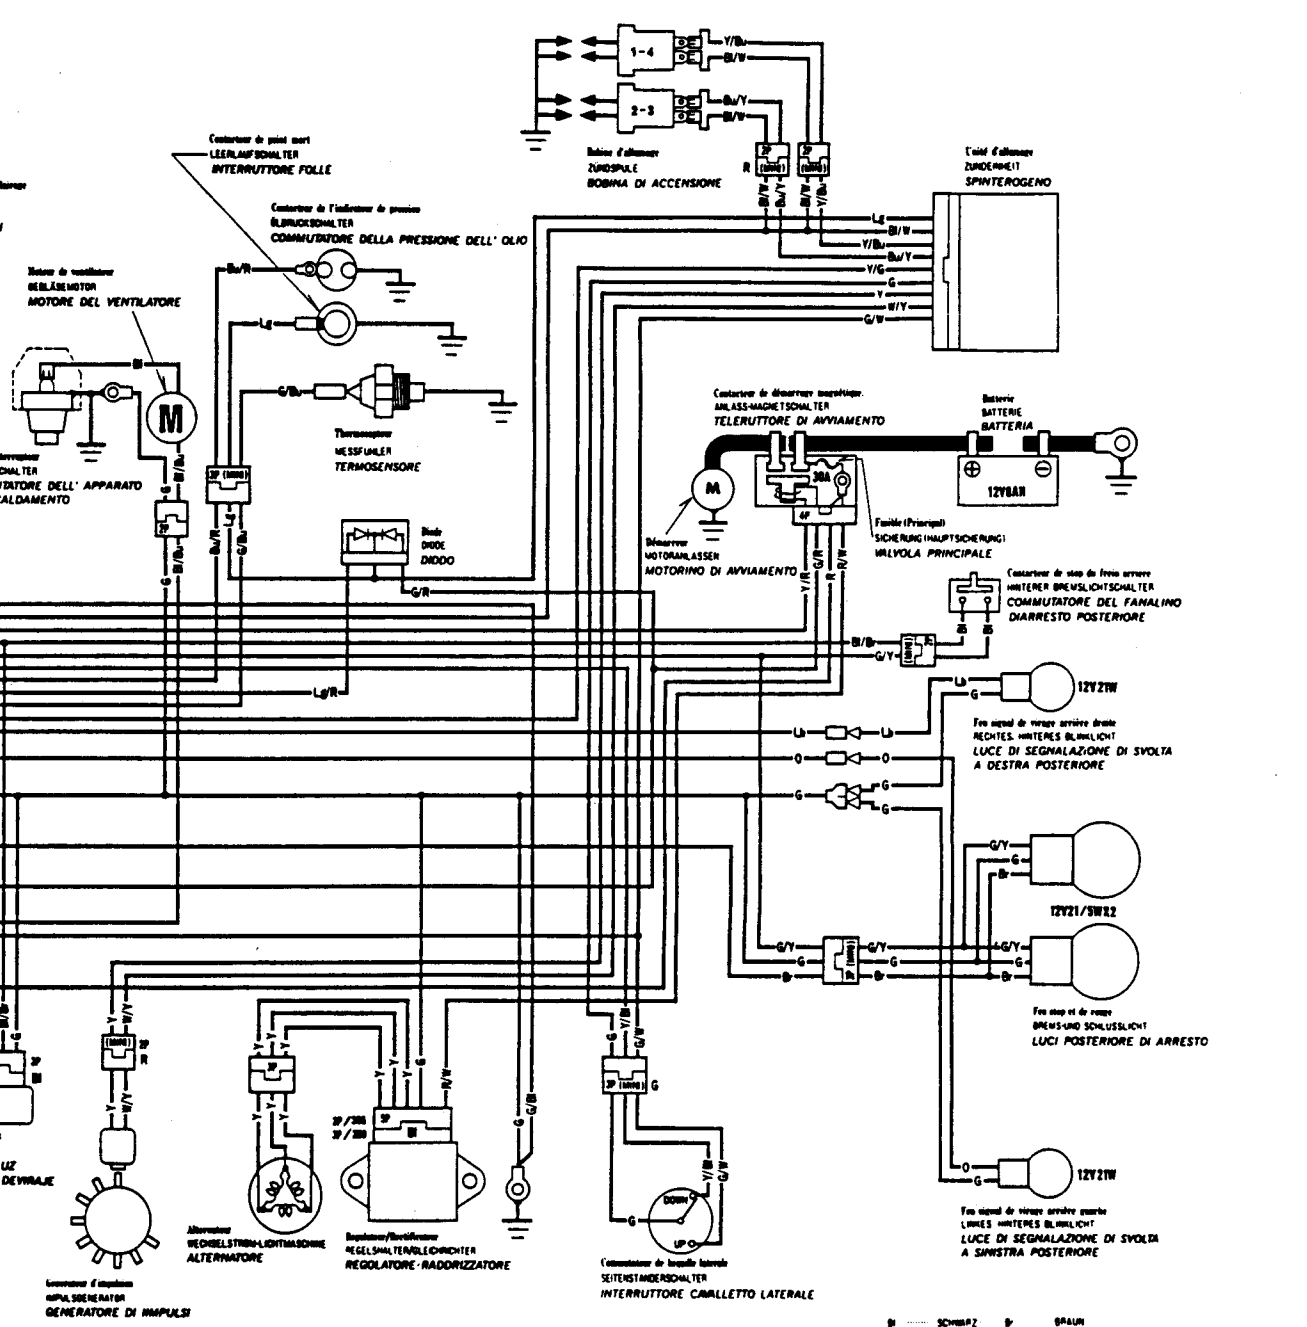

Commutatore principale  
ZUNDSCHALTER  
COMMUTATORE MULTIPLO

ST BATZ  
FREE  
P  
H

FAN IG BATTI  
ON  
OFF  
LOCK

B	SCHWARZ	B	BRAUN
Y	GELB	O	ORANGE
Bl	BLAU	Lb	HELLBLAU
G	GRÜN	Lg	HELLGRÜN
R	ROT	P	ROSA
W	WEISS	Gr	GRAU